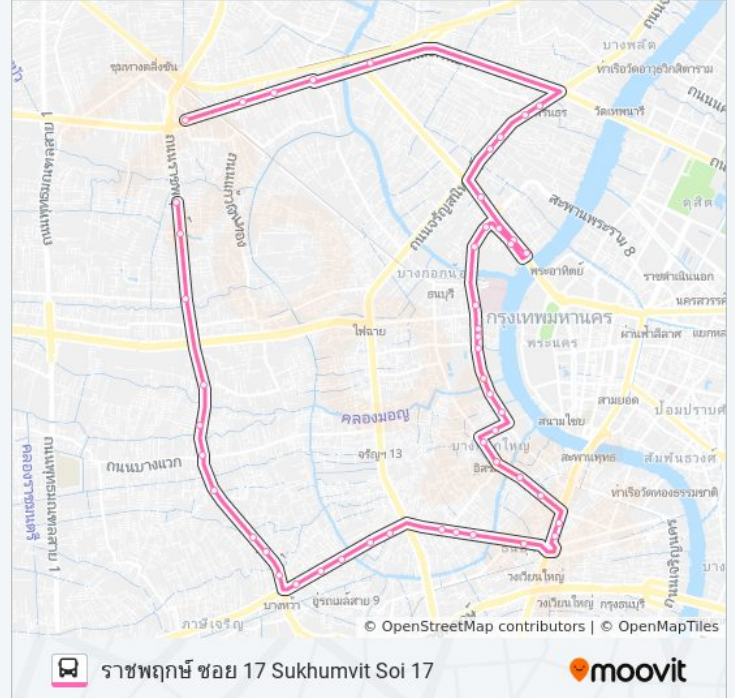

ตลาดใหญ่บ้านขมิ้น Baan Kamin Big Market

กรมทหารเรือ(อรุณอัมรินทร์)

วัดเครือวัลย์วรวิหาร WAT Khrua Wan Worawihan

วัดอรุณ WAT Aroon

ตรงข้ามโรงเรียนพันจ่าทหารเรือ

หน้าโรงเรียนณรงค์สอนขับรถ

หน้าร้านสิริภักดิ์ Naran Siri Phan

สนามฝึกซ้อมสอนขับรถโรงเรียนสะพานมอญ

ซอยอิสรภาพ 22 Soi Isonphap 22

แยกบ้านแขก(ขาออก) Yaek Ban Khaek (Outbd)

วงเวียนใหญ่(นิรันดร์รัตน์)

บางยี่เรือ(ขาออก) Bang Yi Rea (Outbound)

สะพานเนาจําเนียร(ขาออก)

ตรงข้ามวัดสังข์กระจาย Opp WAT Sangkajai

ซอยเพชรเกษม 5/1 Soi Phetkasem 5/1

วัดประดิไพเราะในทรงธรรม WAT Pradu Nai Songtham

ตรงข้ามวิบูลย์บริหารธุรกิจ Opp Viboon College

วัดนวลนรดิศ WAT Nuannoradit

โรงพยาบาลพญาไท3 Phyathai 3 Hospital

ซอยเพชรเกษม 25/1 Sermmitr

วัดประดู่บางจาก Bts Bangwa (Exit 1-2)

โรงเรียนสุจินต์นวัต จังหวัด กรุงเทพมหานคร

ร้านอาหารวันวาน ถนนราชพฤกษ์

หมู่บ้านลัดดาวัลย์ ถนนราชพฤกษ์

แยกบางเวก ซอยจรัญสนิทวงศ์ 13

ราชพฤกษ์ ซอย 9 Sukhumvit Soi 9

วัดสะพาน , วัดกระโจມทอง

ราชพฤกษ์ ซอย 13 Sukhumvit Soi 13

ราชพฤกษ์ ซอย 15 (หมู่บ้านปิ่นเกล้า)

ราชพฤกษ์ ซอย 17 Sukhumvit Soi 17