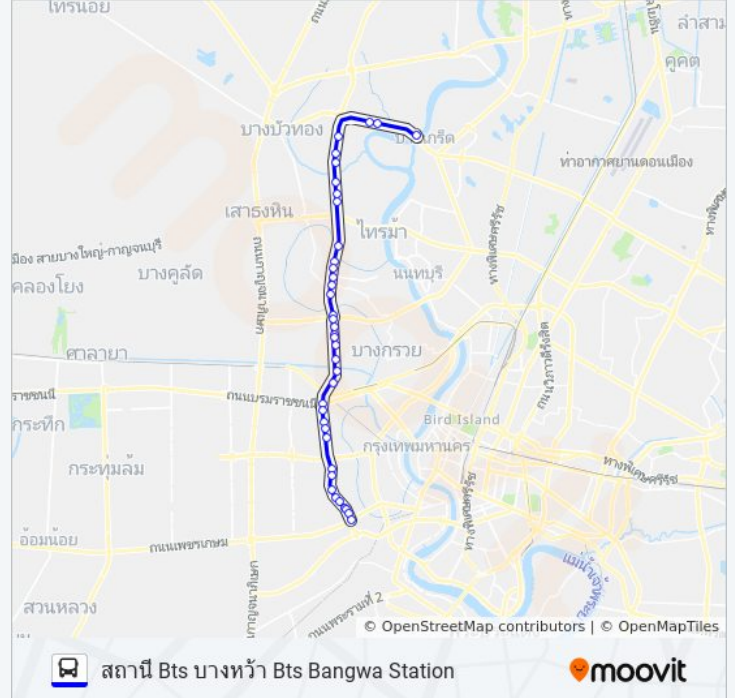

210 รถบัส ข้อมูล

เส้นทาง: สถานี Bts บางหว้า Bts Bangwa Station
จุดจอด: 38
ระยะเวลาเดินทาง: 63 นาที
สรุปสายรถ:

หมู่บ้านคาศา ริเงิน Muban Kha Sa Ri Chen

ราชพฤกษ์ ซอย 26 Ratchaphruek Soi 26

ราชพฤกษ์ ซอย 18 Ratchaphruek Soi 18

วัดทอง ราชพฤกษ์ 8 WAT Thong Ratchaphruek 8

แยกบางแวก Separate Bangwak

U Band Sathon U Band Sathon

ราชพฤกษ์ 6 มหาวิทยาลัยสยาม

ตรงข้ามหมู่บ้านอิมอำพร ,ร้านก๊วยเตี๋ยวมุ้มย่า,

โรงเรียนสุจินฉนวนดี 1 Rongrian Su Chin Di 1

โรงเรียนสุจินฉนวนดี 2 Rongrian Su Chin Di 2

สถานี Bts บางหว้า Bts Bangwa Station

วิธีการเดินทาง: สะพานพระราม 4 Rama IV Bridge

36 สถานี

[ดูตารางสายรถ](#)

สถานี Bts บางหว้า Bts Bangwa Station

วัดประตูบางจาก Bts Bangwa (Exit 1-2)