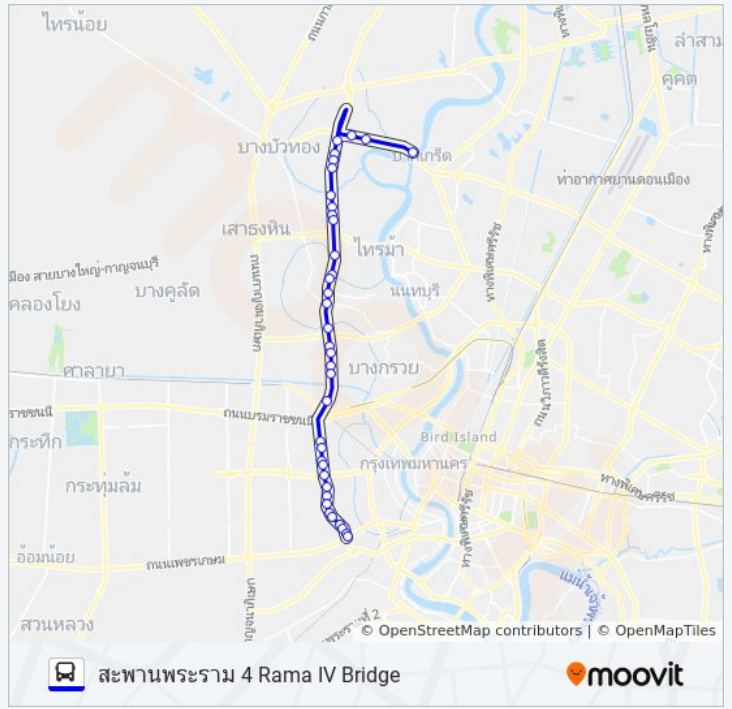

๘ 210

สถานี Bts บางหว้า Bts Bangwa Station

ใช้แอป

210 รถบัส สาย (สถานี Bts บางหว้า Bts Bangwa Station) มี 2 เส้นทาง สำหรับวันธรรมดาตามปกติจะวิ่งระหว่างเวลา: (1) สถานี Bts บางหว้า Bts Bangwa Station: 6:00 - 18:00(2) สะพานพระราม 4 Rama IV Bridge: 6:00 - 18:00 ใช้แอป Moovit เพื่อค้นหา 210 รถบัส สถานีที่อยู่ใกล้คุณมากที่สุด และค้นหาเวลาของ 210 รถบัส ที่จะมาถึงถัดไป

โรงเรียนสุจินฉนวนดี 2 Rongrian Su Chin Di 2

สถานี Bts บางหว้า Bts Bangwa Station

วิธีการเดินทาง: สะพานพระราม 4 Rama IV Bridge

36 สถานี

[ดูตารางสายรถ](#)

สถานี Bts บางหว้า Bts Bangwa Station

วัดประตูบางจาก Bts Bangwa (Exit 1-2)

แยกถนนบางพรหม ,ร้านอาหารครัวหยิ่งห้า

210 รถบัส ตารางเวลา

สะพานพระราม 4 Rama IV Bridge ตารางเวลาเส้นทาง:

อาทิตย์	6:00 - 18:00
จันทร์	6:00 - 18:00
อังคาร	6:00 - 18:00
พุธ	6:00 - 18:00
พฤหัสบดี	6:00 - 18:00
ศุกร์	6:00 - 18:00
เสาร์	6:00 - 18:00

210 รถบัส ข้อมูล

เส้นทาง: สะพานพระราม 4 Rama IV Bridge

จุดจอด: 36

ระยะเวลาเดินทาง: 61 นาที

สรุปสายรถ:

ราชพฤกษ์ ซอย 13 Sukhumvit Soi 13

หมู่บ้านลาดดาวลัย ถนนราชพฤกษ์...

ราชพฤกษ์ ซอย 15 (หมู่บ้านปิ่นเกล้า)