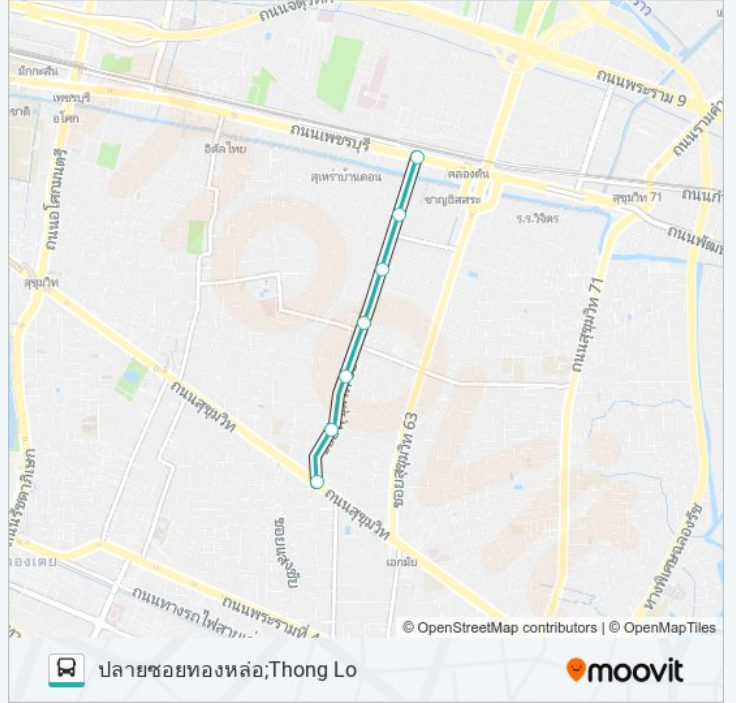

๘ 1019

ปลายซอยทองหล่อ;Thong Lo

ใช้แอป

1019 รถบัส สาย ปลายซอยทองหล่อ;Thong Lo มีหนึ่งเส้นทาง สำหรับวันธรรมดาตามปกติจะวิ่งระหว่างเวลา:

(1) ปลายซอยทองหล่อ;Thong Lo: 06:00 - 21:41

ใช้แอป Moovit เพื่อค้นหา 1019 รถบัส สถานีที่อยู่ใกล้คุณมากที่สุด และค้นหาเวลาของ 1019 รถบัส ที่จะมาถึงถัดไป

วิธีการเดินทาง: ปลายซอยทองหล่อ;Thong Lo

7 สถานี

[ดูตารางสายรถ](#)

จุดขึ้นลง;Visual Stop

จุดขึ้นลง;Visual Stop

จุดขึ้นลง;Visual Stop

จุดขึ้นลง;Visual Stop

จุดขึ้นลง;Visual Stop

จุดขึ้นลง;Visual Stop

จุดขึ้นลง;Visual Stop

1019 รถบัส ตารางเวลา

ปลายซอยทองหล่อ;Thong Lo ตารางเวลาเส้นทาง:

อาทิตย์	06:00 - 21:50
จันทร์	06:00 - 21:41
อังคาร	06:00 - 21:41
พุธ	06:00 - 21:41
พฤหัสบดี	06:00 - 21:41
ศุกร์	06:00 - 21:41
เสาร์	06:00 - 21:50

1019 รถบัส ข้อมูล

เส้นทาง: ปลายซอยทองหล่อ;Thong Lo

จุดจอด: 7

ระยะเวลาเดินทาง: 21 นาที

สรุปสายรถ:

1019 รถบัส ตารางเวลาและแผนที่เส้นทางมีให้บริการแบบ PDF ออฟไลน์ที่เว็บ moovitapp.com โปรดใช้ แอป Moovit เพื่อ ดูเวลาวิ่งของรถประจำทางแบบถ่ายทอดสด ตารางเวลารถไฟ หรือตารางเวลารถไฟใต้ดิน และวิธีการเดินทางแบบเป็นขั้น ตอนของระบบขนส่งมวลชนทุกแห่งใน กรุงเทพมหานคร