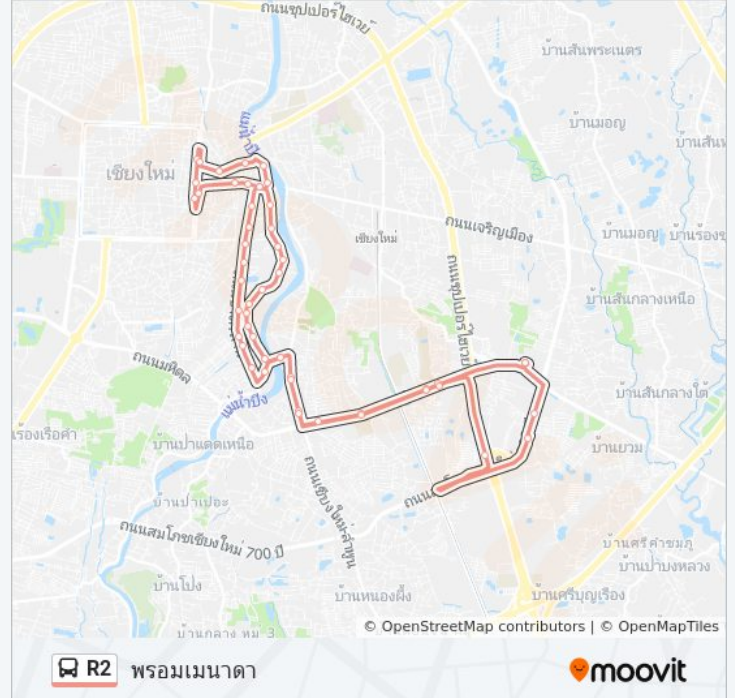

Tops ท่าแพ - Tops Thapae

วัดบุพพาราม - WAT Buppharam

ประตูท่าแพ 2 - Thapae Gate 2

7-11 ประตูท่าแพ - 7-11 Thapae Gate

ประตูท่าแพ 1 - Thapae Gate 1 (Rtc)

ตลาดสมเพชร - Sompot Market

โรงแรมนิทรालานนา - Nidhra Lanna Hotel

ถนนช้างม้อย - Chang Moi Road

ตลาดวโรรส - Warorot Market (Rtc)

ตลาดดอกไม้ - Flower Market

ไปรษณีย์แม่ปิง - Mae Ping Post Office

วัดอุปกุด - WAT Upakut (Rtc)

กาแลไนท์บาซาร์ - Kalare Night Bazaar

ตลาดอนุสาร 1 - Anusarn Market 1

ถนนช้างคลาน - Chang Klan Road

โรงแรมแชงกรีล่า - Shangri La Hotel

Art In Paradise

@ Curve

เชียงใหม่แลนด์ - Chiang Mai Land Village

รร.วิชัย - Wichai Wittaya School

ตลาดนัดช้างคลาน - Chang Klan Flea Market

สำนักงานสรรพากร - Revenue Department

รพ.ราชเวช - Rajavej Chiang Mai Hospital

ตลาดหนองหอย - Nong Hoi Market

การเคหะ 1 - Housing Community 1

การเคหะ 2 - Housing Community

รร.วารีย์ 2 - Varee Chiang Mai School 2

ปั้มเชลล์ รร.มงฟอร์ต - Shell Petrol Station
Montfort College

รร.กาวิละ 1 - Kawila School 1

Promenada