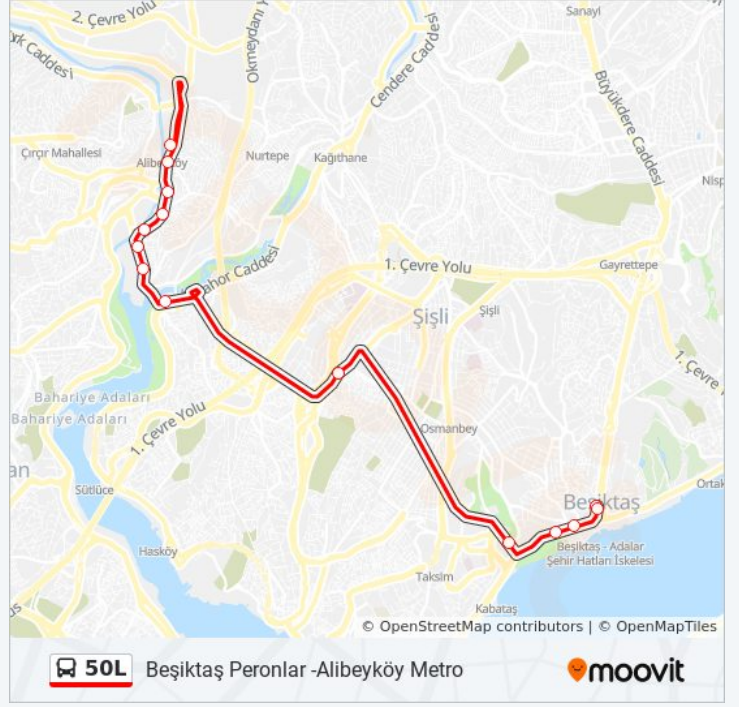

## 50L otobüs Bilgi

**Yön:** Beşiktaş Peronlar -Alibeyköy Metro

**Duraklar:** 14

**Yolculuk Süresi:** 16 dk

**Hat Özeti:**

50L otobüs saatleri ve güzergah haritaları, moovitapp.com adresinde çevrimdışı bir PDF olarak mevcut. Canlı otobüs saatlerini, tren tarifelerini veya metro programlarını ve İstanbul konumundaki tüm toplu taşıma araçları için adım adım yol tariflerini görmek için [Moovit uygulamasını](#) sayfasını kullanın.