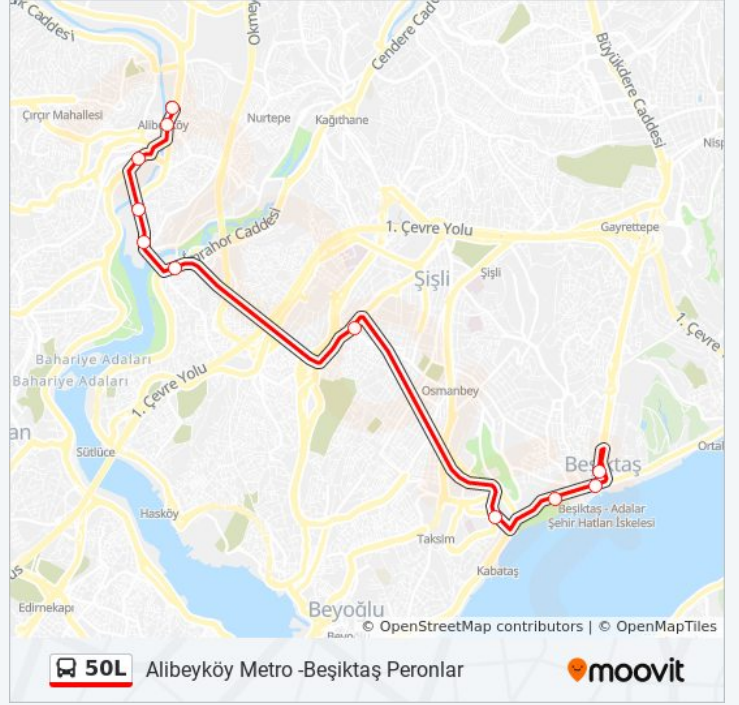

### Varış yeri: Alibeyköy Metro -Beşiktaş Peronlar

11 durak

[HAT SAATLERİNİ GÖRÜNTÜLE](#)

Alibeyköy Metro - Son Durak Yönü

Namik Kemal - Silahtar Yönü

Alibeyköy - Eminönü Yönü

Silahtar - Hasköy Yönü

Bilgi Üniversitesi - Söğütözü Yönü

Sünnet Köprüsü - Kağıthane Yönü

Bomonti-Tünel - Dolmabahçe Yönü

Dolmabahçe-Tünel - Beşiktaş Yönü

Mimar Sinan Üniversitesi - Ortaköy Yönü

Deniz Müzesi - Ortaköy Yönü

Beşiktaş Peronlar

### 50L otobüs Saatleri

Alibeyköy Metro -Beşiktaş Peronlar Güzergahı  
Saatleri:

Pazartesi	05:50 - 22:55
Salı	05:50 - 22:55
Çarşamba	05:50 - 22:55
Perşembe	05:50 - 22:55
Cuma	05:50 - 22:55
Cumartesi	06:15 - 22:55
Pazar	06:35 - 22:55

### 50L otobüs Bilgi

**Yön:** Alibeyköy Metro -Beşiktaş Peronlar

**Duraklar:** 11

**Yolculuk Süresi:** 16 dk

**Hat Özeti:**