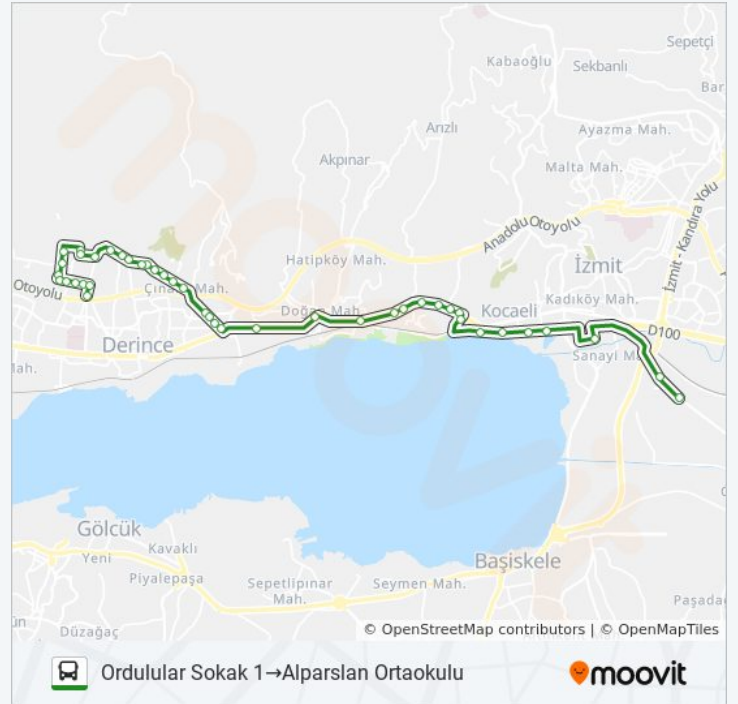

Pazar

Çalışmıyor

S2 otobüs Bilgi

Yön: Ordulular Sokak 1→Alparslan Ortaokulu

Duraklar: 42

Yolculuk Süresi: 61 dk

Hat Özeti:

Derince Mesleki Ve Teknik Anadolu Lisesi