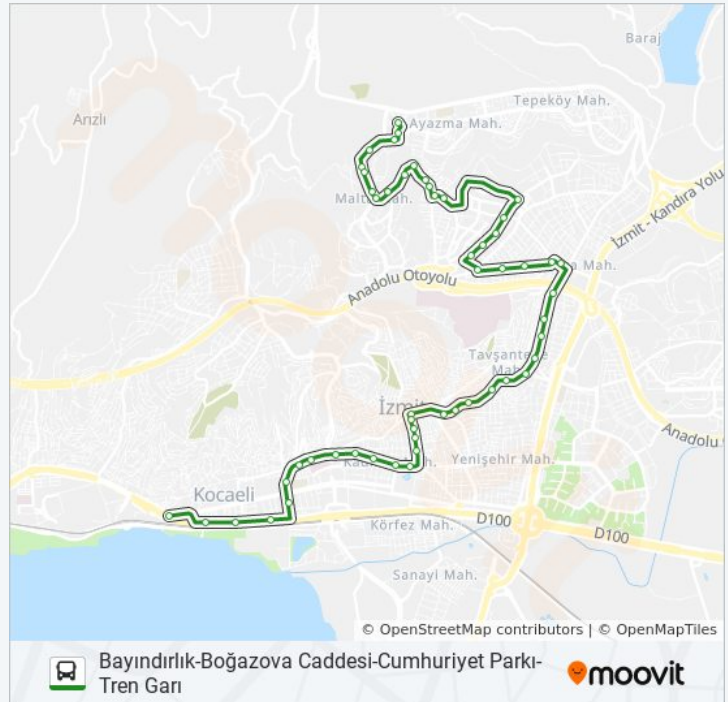

81B otobüs Bilgi

Yön: İZmit Tren İstasyonu→Dünya Bankası Depolama Alanı 1

Duraklar: 57

Yolculuk Süresi: 47 dk

Hat Özeti:

Dinamik Sokak 1

Nezih Sokak 1

Tavşantepe Sapağı