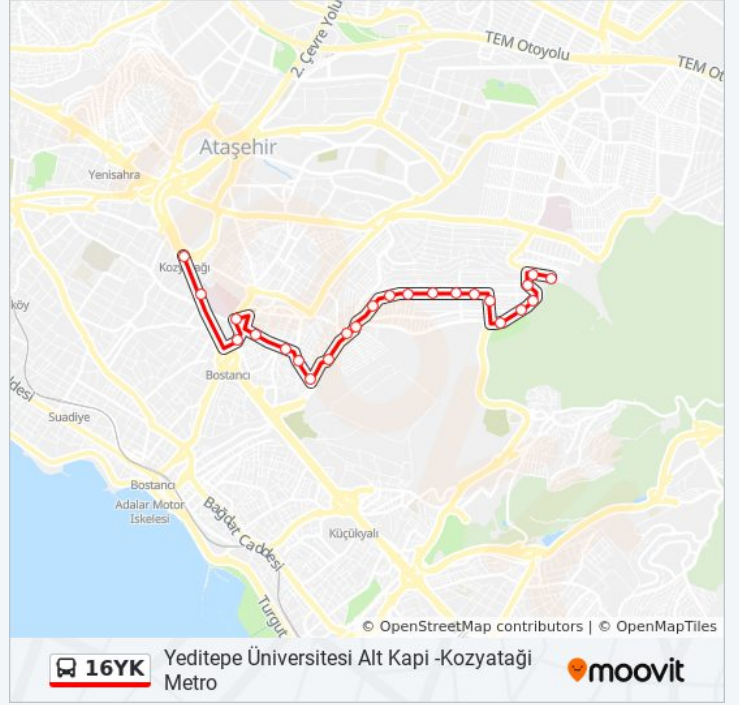

Ertaç Sokak - Kadıköy Yönü

Halil Atamavci İlkokulu - Kadıköy Ve Bostancı Yönü

Bostancı Sanayii - Bostancı Yönü

Fatih Sultan Mehmet Eğitim Ve Araştırma Hastanesi - Kadıköy Yönü

Kozyatağı Metro - Kadıköy 129k Yönü

16YK otobüs saatleri ve güzergah haritaları, moovitapp.com adresinde çevrimdışı bir PDF olarak mevcut. Canlı otobüs saatlerini, tren tarifelerini veya metro programlarını ve İstanbul konumundaki tüm toplu taşıma araçları için adım adım yol tariflerini görmek için [Moovit uygulamasını](#) sayfasını kullanın.

[Moovit Hakkında](#) • [MaaS Çözümleri](#) • [Desteklenen ülkeler](#) • [Mooviter Topluluğu](#)

© 2024 Moovit - Tüm Hakları Saklıdır

Canlı Varış Saatlerini Kontrol Et