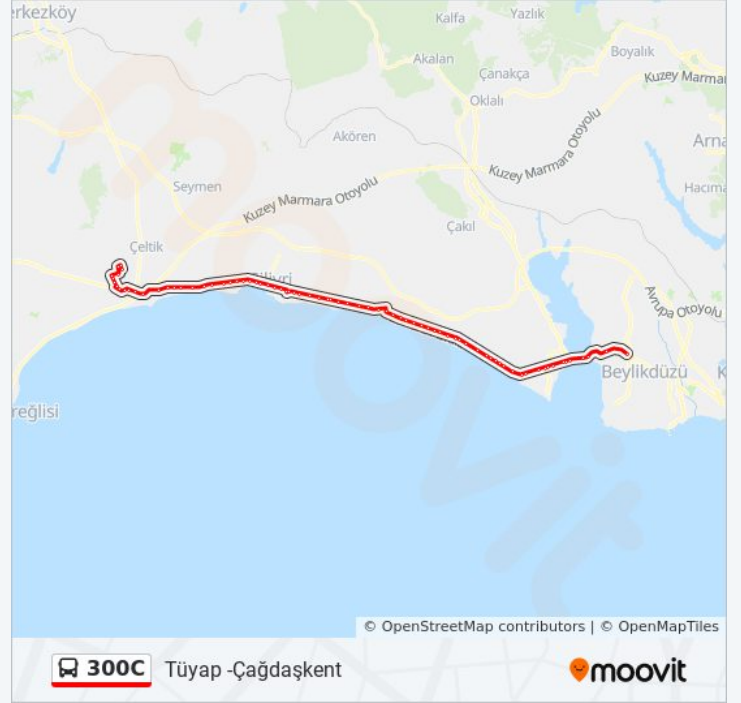

Üniversite - Silivri Yönü

Silivri Otogar - Büyükçekmece Yönü

Silivri Üst Geçit - Silivri Yönü

Silivri - B.Çekmece-Kinali Yönü

Eski Sanayi - Kinali-Silivri Yönü

Bölge Trafik - Silivri-Çorlu Yönü

Tuzla Deresi - Son Durak Yönü