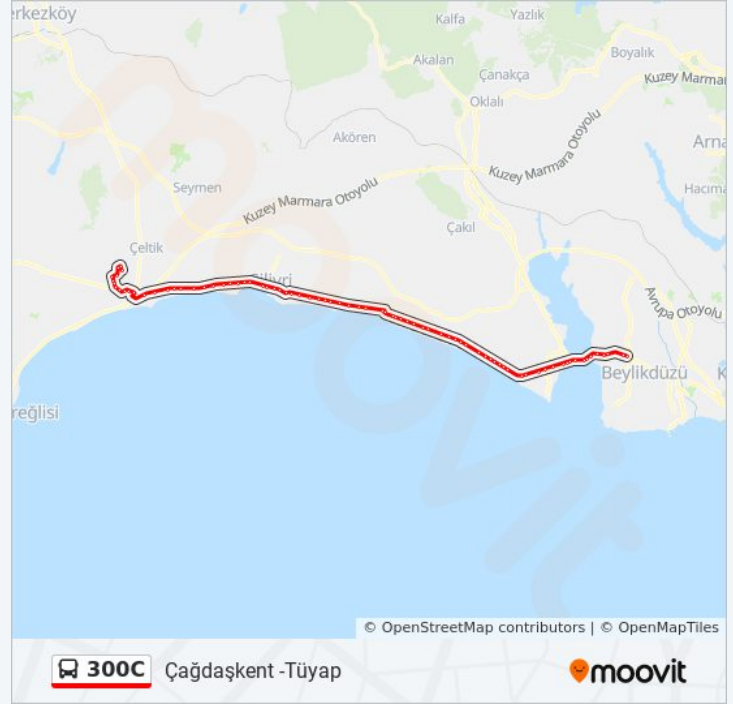

Yön: Çağdaşkent-Tüyap

Duraklar: 78

Yolculuk Süresi: 166 dk

Hat Özeti:

Mehmet Akif Ersoy Caddesi - Büyükçekmece Yönü

Hamitbey - Büyükçekmece Yönü

Araptepe - Büyükçekmece Yönü

Yalçın Sitesi - Büyükçekmece Yönü