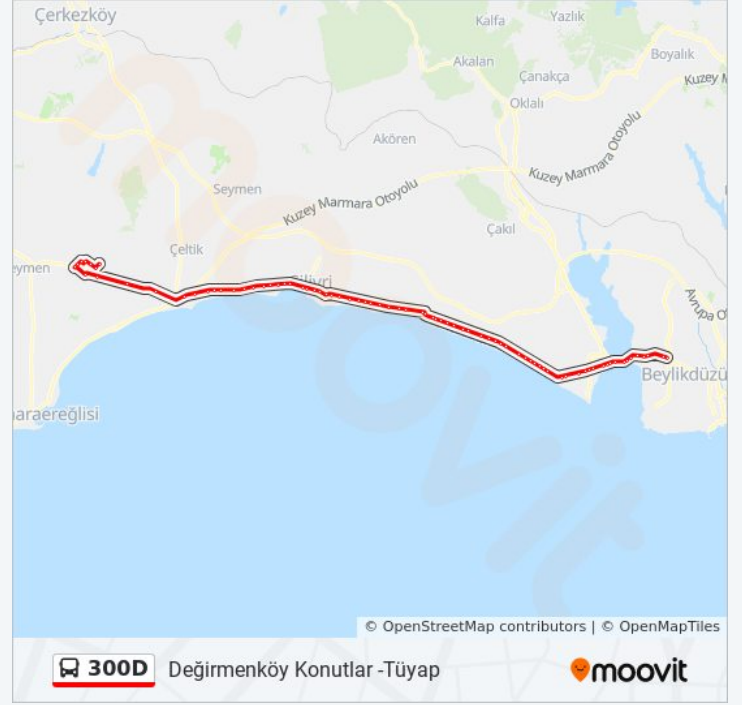

Ayçiçeđi - İstanbul Yönü

Maksi Yeni Sanayi

Sancaktepe Mevkii - Otogar Yönü

Mimarsinan Mahallesi - Otogar Yönü

Hastane - Büyükçekmece Yönü

Bölge Trafik - Büyükçekmece Yönü

Eski Sanayi - Silivri-Kinali Yönü

Silivri - Yenibosna Metro Yönü

Silivri Üst Geçit - Silivri-Selimpaşa Yönü

Silivri Otogar - Büyükçekmece Yönü

Silivri Emniyet Müdürlüğü - İstanbul Yönü

Parkköy - Büyükçekmece Yönü

Murat Çeşme - Büyükçekmece Yönü

Köy Yolu - Büyükçekmece Yönü

Bizimköy - Büyükçekmece Yönü

Mehmet Akif Ersoy Caddesi - Büyükçekmece Yönü

Hamitbey - Büyükçekmece Yönü

Araptepe - Büyükçekmece Yönü

Yalçın Sitesi - Büyükçekmece Yönü

Yalitent - Büyükçekmece Yönü

Selimpaşa - Büyükçekmece Yönü

Plaj Yolu - Silivri-B.Çekmece Yönü

Kadir Has Üniversitesi - Büyükçekmece Yönü

Güzelkent - Silivri-İstanbul Yönü

Duruman

Basinkent - Büyükçekmece Yönü

Gülyali - Silivri-B.Çekmece Yönü

Celaliye - Büyükçekmece Yönü

Kamiloba - Büyükçekmece Yönü

Marin Geçit - Büyükçekmece Yönü

Şehit Haşim Usta - Büyükçekmece Yönü

Işık Sitesi - Büyükçekmece Yönü

Kumburgaz / Büyükçekmece Yönü