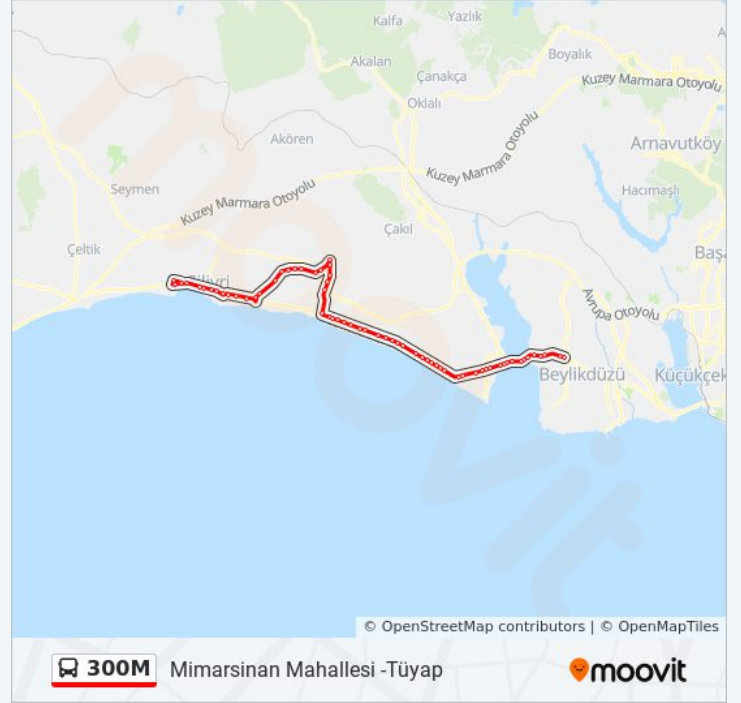

Güzelşehir-1 - Büyükçekmece Yönü

Bahçelievler Mahallesi - Y.Bosna Metro Yönü

Güzelce Sapağı - Büyükçekmece Yönü

Güzelce(E-5) - Büyükçekmece Yönü

Mimaroba-Şehit Sadik Bezer - Büyükçekmece  
Yönü

Ekinoba - Büyükçekmece Yönü

Büyükçekmece Polis Merkezi - Mimar Sinan  
Yönü

Büyükçekmece Adliyesi - Büyükçekmece Yönü

Büyükçekmece Mimar Sinan Devlet Hastanesi - Yenibosna Yönü

E-5 Mimar Sinan - Büyükçekmece Yönü

Mimar Sinan - Y.Bosna Metro Yönü