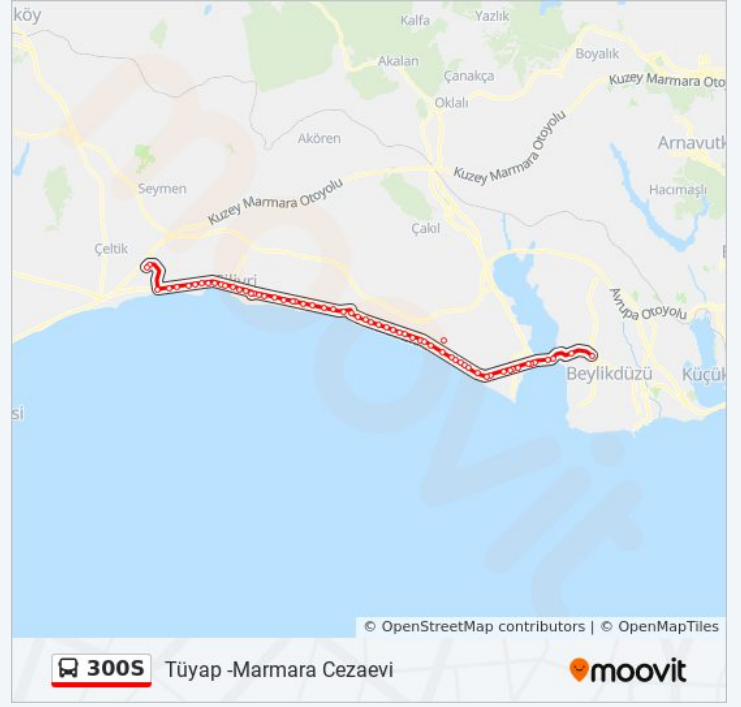

300S otobüs Bilgi

Yön: Tüyap-Marmara Cezaevi

Duraklar: 62

Yolculuk Süresi: 137 dk
Hat Özeti:

- Büyükçekmece Polis Merkezi - Silivri Yönü
- Ekinoba - Kumburgaz Yönü
- Mimaroba-Şehit Sadık Bezer - Silivri Yönü
- Güzelce Tepekent - Silivri Yönü
- Güzelce Sapağı - Silivri Yönü
- Bahçelievler Mahallesi - Silivri Yönü
- Güzelşehir - Silivri Yönü
- Güzelşehir-1 - Silivri Yönü
- Petrol Ofisi - Silivri Yönü
- Gökkuşluğu - Silivri Yönü
- Yenimahalle - Silivri Yönü
- Kumburgaz-Şehit Mustafa Yıldırım - Silivri Yönü
- Kumburgaz - Silivri Yönü
- Işık Sitesi - Silivri Yönü
- Şehit Haşim Usta - Silivri Yönü
- Marin Geçit - Silivri Yönü
- Kamiloba - Silivri Yönü
- Sadabat Sokak - Silivri Yönü
- Celaliye - Silivri Yönü
- Gülyali - B.Çekmece-Silivri Yönü
- Basinkent - Silivri Yönü
- Duruman
- Güzelkent - İstanbul-Silivri Yönü
- Plaj Yolu - B.Çekmece-Silivri Yönü
- Selimpaşa - Silivri Yönü
- 605.Cadde - Silivri Yönü
- Selimpaşa Anadolu İmam Hatip Lisesi - Silivri Yönü
- Yalickent - Silivri Yönü
- Yalçın Sitesi
- Araptepe - Silivri Yönü
- Hamitbey - Silivri Yönü
- Mehmet Akif Ersoy Caddesi - Silivri Yönü