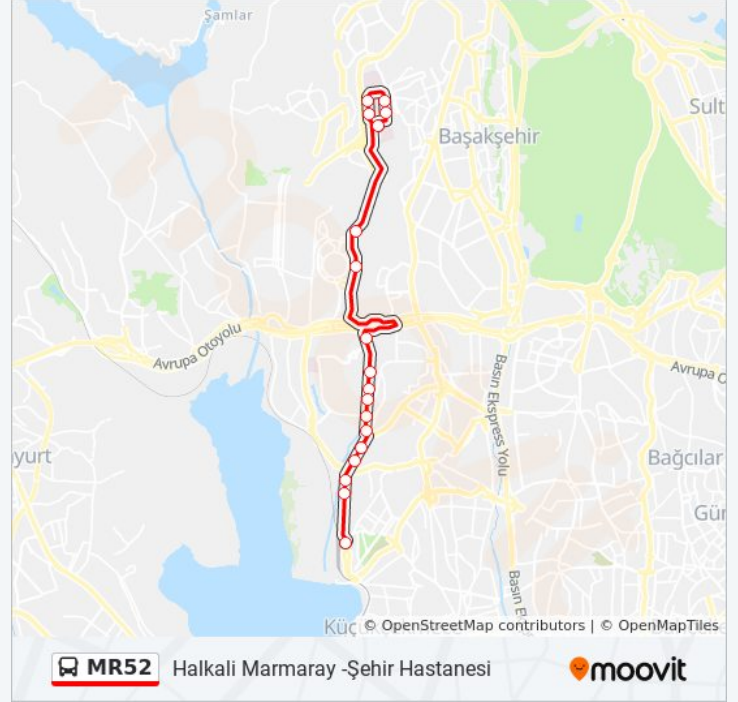

MR52 otobüs Bilgi

Yön: Halkali Marmaray -Şehir Hastanesi

Duraklar: 19

Yolculuk Süresi: 34 dk

Hat Özeti:

Varış yeri: Şehir Hastanesi-Halkali Marmaray

24 durak

[HAT SAATLERİNİ GÖRÜNTÜLE](#)