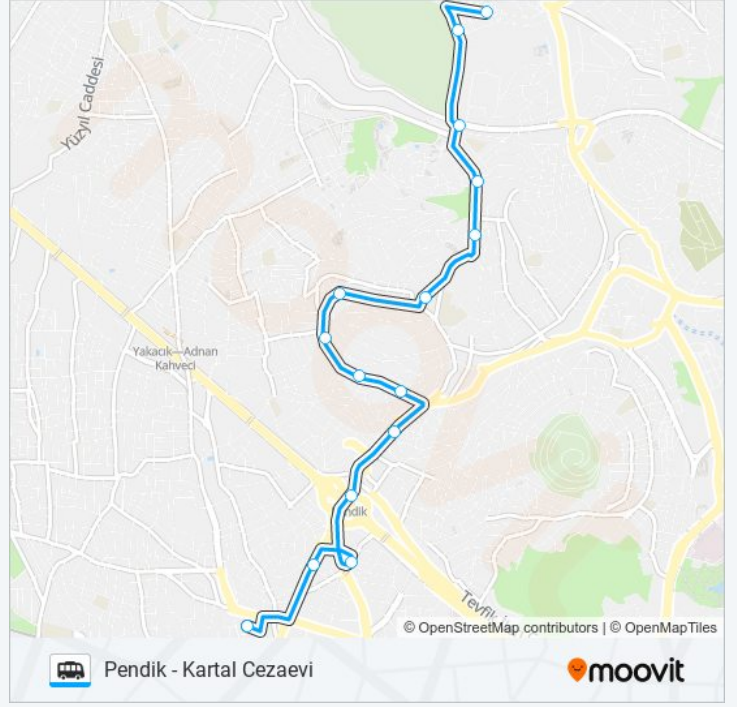

PENDİK - KARTAL CEZAEVİ minibüs / dolmuş saatleri ve güzergah haritaları, moovitapp.com adresinde çevrimdışı bir PDF olarak mevcut. Canlı otobüs saatlerini, tren tarifelerini veya metro programlarını ve İstanbul konumundaki tüm toplu taşıma araçları için adım adım yol tariflerini görmek için [Moovit uygulamasını](#) sayfasını kullanın.

[Moovit Hakkında](#) • [MaaS Çözümleri](#) • [Desteklenen ülkeler](#) • [Mooviter Topluluğu](#)

© 2024 Moovit - Tüm Hakları Saklıdır

Canlı Varış Saatlerini Kontrol Et