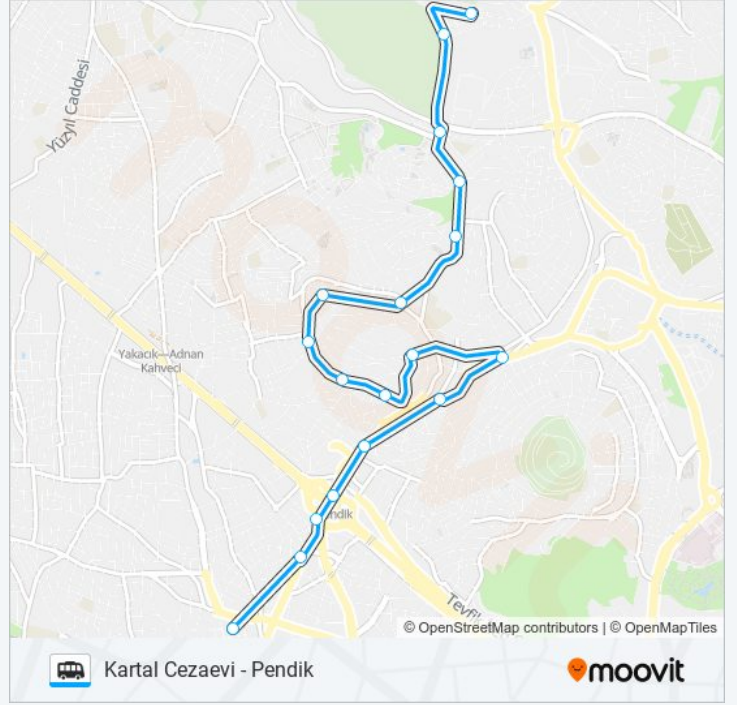

Variş yeri: Pendik - Kartal Cezaevi

15 durak

[HAT SAATLERİNİ GÖRÜNTÜLE](#)

- Pendik Son Durak
- Sanayi Sitesi - Kurtköy Yönü
- Zümrüt Caddesi 26
- Pendik Köprüsü
- Taşlibayir - Kurtköy Yönü
- Şehit Yaşar Günaydin - Kartal Cezaevi 16c Yönü
- Selvi Sokak - Kartal Ceza Evi Yönü
- Dinar Sokak - Kartal Ceza Evi Yönü
- Ayazma Caddesi
- Faruk Demirbağ Ortaokulu - Kartal Ceza Evi Yönü
- Siteler - Kartal Ceza Evi Yönü
- İmami Azam Camii / Hilal Konutları Yönü
- Olimpiyat Caddesi
- Kadir Sokak
- Kartal Cezaevi

PENDİK - KARTAL CEZAEVİ minibüs / dolmuş Saatleri

Pendik - Kartal Cezaevi Güzergahı Saatleri:

Pazartesi	06:00 - 22:30
Salı	06:00 - 22:30
Çarşamba	06:00 - 22:30
Perşembe	06:00 - 22:30
Cuma	06:00 - 22:30
Cumartesi	06:00 - 22:30
Pazar	06:00 - 21:56

PENDİK - KARTAL CEZAEVİ minibüs / dolmuş Bilgi

Yön: Pendik - Kartal Cezaevi

Duraklar: 15

Yolculuk Süresi: 16 dk

Hat Özeti: