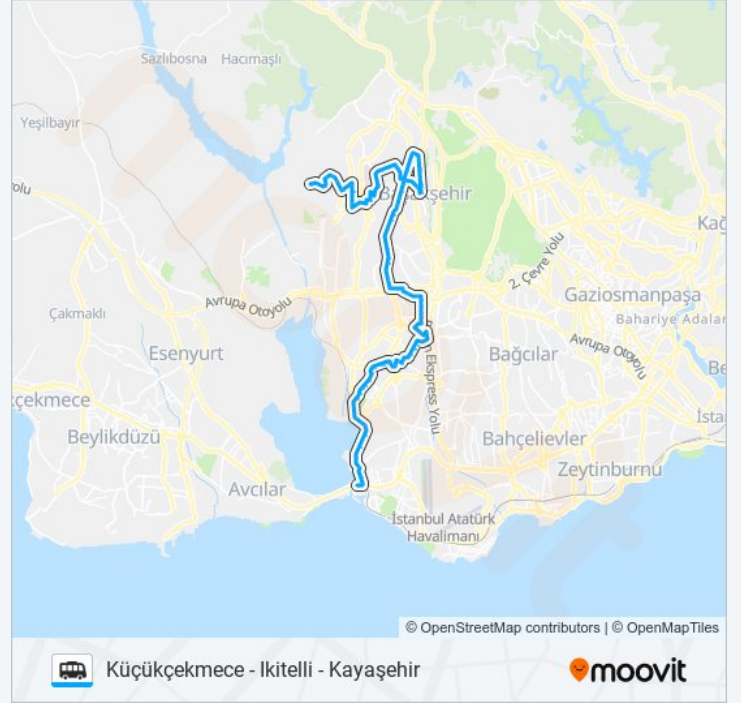

İstasyon Mahallesi Muhtarlığı - İspartakule Yönü

Volkan Sokak

Mehmet Akif Ersoy Göğüs Kalp Hastanesi

Acıbadem Hastanesi

Avrupa Konutları 3

Avrupa Konutları 3-2

Halkali Polis Merkezi - Bakirköy Yönü

Halkalı Meydanı / Mecidiyeköy Yönü

Sabahattin Zaim Üniversitesi

Halkali Çamlık

Mehmet Akif Ersoy Çok Programlı Anadolu Lisesi -
İkitelli-Bakirköy Yönü

Fatih Caddesi

Nayman Sokak

İbadullah Camii - Mahmutbey Metro Yönü

Hayat Parki - Mahmutbey Metro Yönü

Mahmutbey Caddesi

Mahmutbey Caddesi-2

İkitelli Köprüsü - Ateştuğla Yönü

Tepe Sokak

Bilge Sokak

Mehmetçik Sokak - Bakirköy Yönü

Uğurlu Sokak

Aşık Veysel Caddesi - Sefaköy M.Akif Mh. Yönü

Mehmet Akif Mahallesi - Köprü-M.San.Sit. Yönü

Bahariye Caddesi - M.San.Sitesi-Topkapi Yönü

Marmara Sanayi A Kapisi - M.Sanayi.Sit. Yönü

Masko 2

Masko 3 - Bahçeşehir Yönü

Tem Yolu-2

Tem Yolu - İkitelli-Başakşehir Yönü

Elektrik Kurumu

Elektrik Kurumu - Bakirköy-Başakşehir Yönü