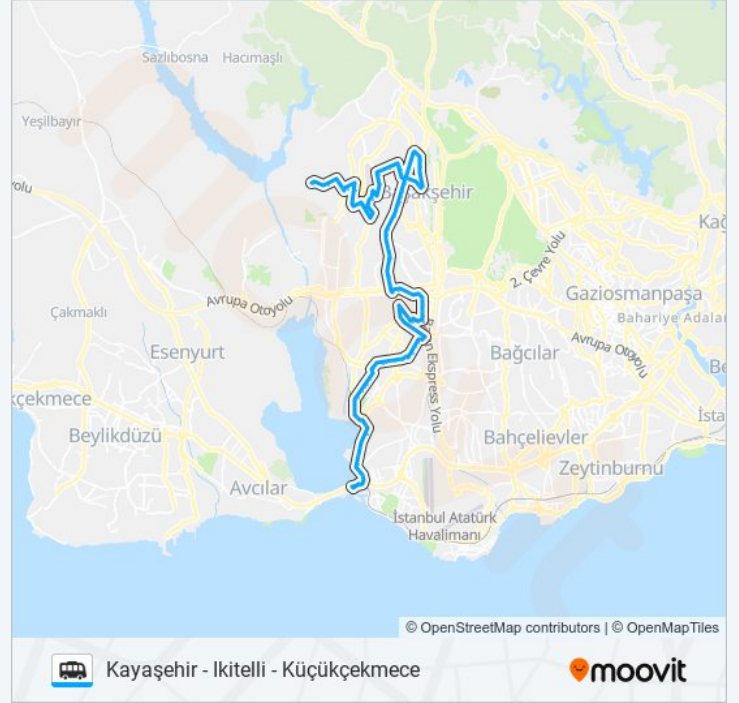

A1 Yolu - 1.Etap 2.Kis-4.Etap Yönü

Onurkent - 2.Etap-4.Etap Yönü

A2 Caddesi - Başakşehir 4 Yönü

Dede Korkut Sokak

Oyak Sitesi

Safir Evleri - Bakirköy Yönü

Safir Evleri - Bakirköy Yönü

Salacak Sitesi

Yeşilvadi - Başakşehir 2.Etap Yönü

Başakşehir Metrokent

Başakşehir Polis Merkezi - Başakşehir 2.Etap Yönü

Kanuni Sultan Süleyman Caddesi - Başakşehir Yönü

Başakşehir 1.Etap - Basakşehir 2.Etap Yönü

Göçmen Konutlari - Yunus Emre Mah. Yönü

Tümsan 1. Kısım Sanayi Sitesi

Dörtyol

Başak Konutları / İkitelli Garajı Yönü

Başakşehir Yolu

Tormak Sanayi Sitesi - Bakirköy Yönü

Saraçlar Sitesi

Saraçlar Sitesi - İkitelli Garajı Yönü

Ayma Kooperatifi

Toki Ayazma Iho

Ziya Gökalp - İkitelli Garajı Yönü

Keresteciler Sitesi - İkitelli Garajı Yönü

Elektrik Kurumu

Elektrik Kurumu

Tem Yolu - İkitelli Garajı Yönü

Marmara Caddesi

Marmara Sanayi A Kapsi - Zeytinburnu Yönü

Bahariye Caddesi - Topkapi-M.San.Sitesi Yönü

Mehmet Akif Mahallesi - Topkapi Yönü