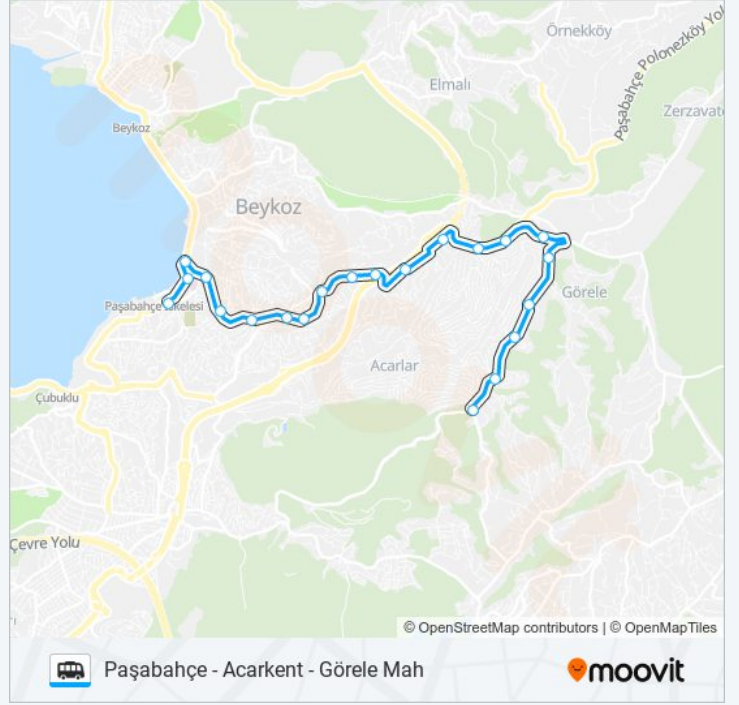

PAŞABAHÇE - ACARKENT - GÖRELE MAH minibüs / dolmuş Bilgi

Yön: Paşabahçe - Acarkent - Görele Mah

Duraklar: 21

Yolculuk Süresi: 24 dk

Hat Özeti:

Arslan Sokak - Kavacik Yönü

Acarkent D3 Kapısı - Kavacık Yönü

Acarkent E Kapısı