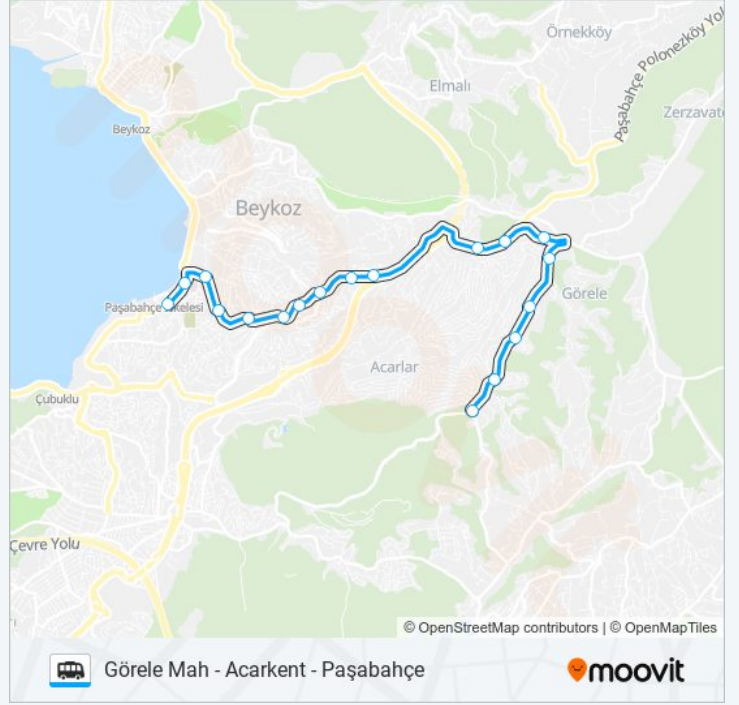

(1) Görel Mah - Acarkent - Paşabahçe: 06:00 - 22:30(2) Paşabahçe - Acarkent - Görel Mah: 06:00 - 22:30

Size en yakın PAŞABAHÇE - ACARKENT - GÖRELE MAH minibüs / dolmuş durağını bulmak ve sonraki PAŞABAHÇE - ACARKENT - GÖRELE MAH minibüs / dolmuş varış saatini öğrenmek için Moovit Uygulamasını kullanın.

Varış yeri: Görel Mah - Acarkent - Paşabahçe

18 durak

[HAT SAATLERİNİ GÖRÜNTÜLE](#)

- Acarkent E Kapısı
- Acarkent D3 Kapısı - Üsküdar Yönü
- Arslan Sokak - Üsküdar Yönü
- Acarkent C1 Kapısı / Üsküdar Yönü
- Acarkent C Kapısı - Üsküdar Yönü
- Acarkent B Kapısı
- Acarkent A-1 Kapısı
- Bahar Sokak - Ortaçeşme135g Yönü
- Köşk - Beykoz Yönü
- Hançer Sokak - Beykoz Yönü
- Şehit Erol Marangoz - Üsküdar Yönü
- Yavuz Yılmaz Sokak - Beykoz Yönü
- Soğuksu Mahallesi - Üsküdar Yönü
- Mehmet Akif Ersoy Caddesi - Üsküdar Yönü
- Tepeköy - Üsküdar Yönü
- Köy Önü Caddesi - Üsküdar 15p Yönü
- Beykoz Devlet Hast. / Üsküdar Yönü
- Paşabahçe - Beykoz Yönü

PAŞABAHÇE - ACARKENT - GÖRELE MAH minibüs /
dolmuş SaatleriGörel Mah - Acarkent - Paşabahçe Güzergahı
Saatleri:

Pazartesi	06:00 - 22:30
Salı	06:00 - 22:30
Çarşamba	06:00 - 22:30
Perşembe	06:00 - 22:30
Cuma	06:00 - 22:30
Cumartesi	06:00 - 22:30
Pazar	06:00 - 21:56

PAŞABAHÇE - ACARKENT - GÖRELE MAH minibüs /
dolmuş Bilgi

Yön: Görel Mah - Acarkent - Paşabahçe

Duraklar: 18

Yolculuk Süresi: 21 dk

Hat Özeti:

Variş yeri: Paşabahçe - Acarkent - Görele Mah

21 durak

[HAT SAATLERİNİ GÖRÜNTÜLE](#)