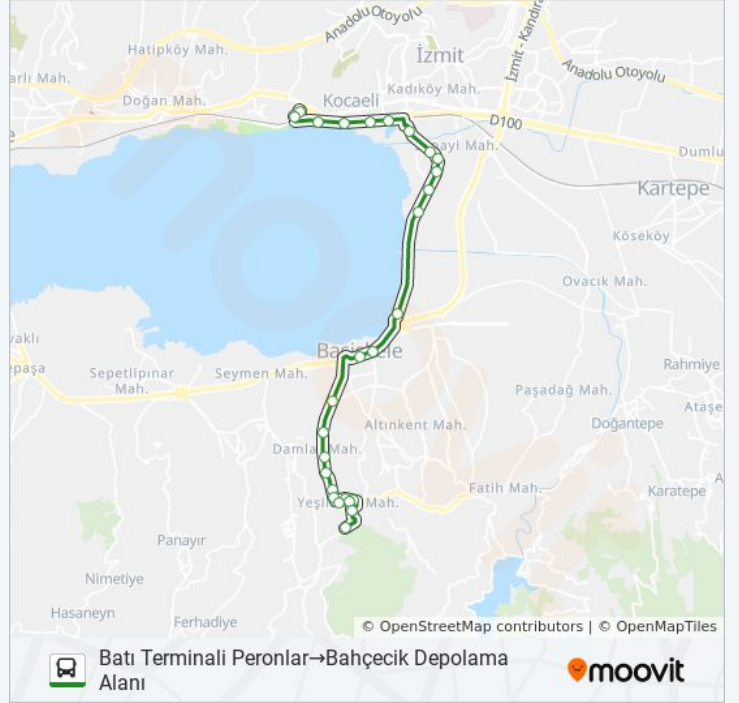

Çocuk Kasabası Okulu 2

Bahçecik Damlar İlkokulu 1

Serim Sokak

1. Ada 4

2. Ada 1

Mahmut Çavuş Caddesi 2

Yeşil Park

Yeşilyurt Sokak

10. Ada 1

Yeşilkent Ortaokulu

Bahçecik Depolama Alanı

637 otobüs saatleri ve güzergah haritaları, moovitapp.com adresinde çevrimdışı bir PDF olarak mevcut. Canlı otobüs saatlerini, tren tarifelerini veya metro programlarını ve İstanbul konumundaki tüm toplu taşıma araçları için adım adım yol tariflerini görmek için [Moovit uygulamasını](#) sayfasını kullanın.

[Moovit Hakkında](#) • [MaaS Çözümleri](#) • [Desteklenen ülkeler](#) • [Mooviter Topluluğu](#)

© 2024 Moovit - Tüm Hakları Saklıdır

Canlı Varış Saatlerini Kontrol Et