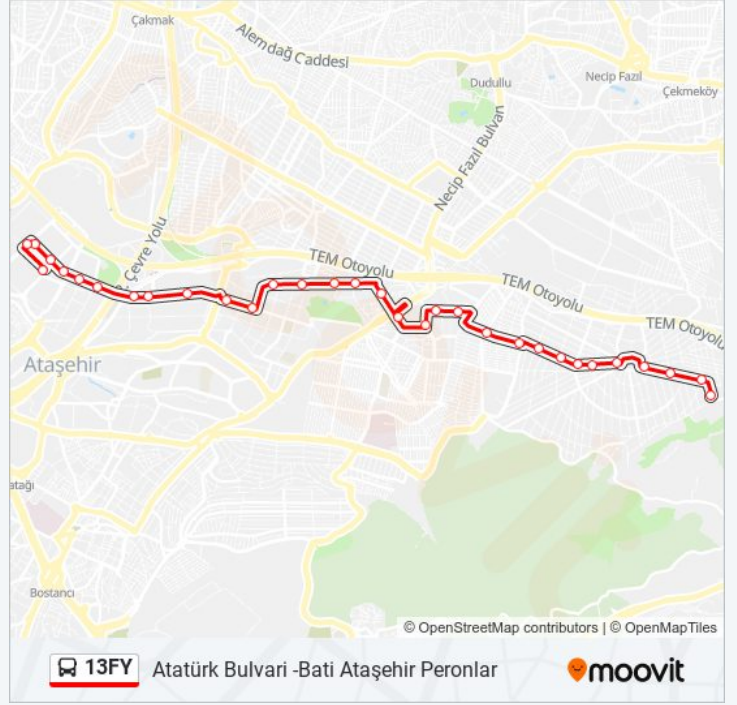

Ataşehir - Kadiköy Yönü

Ataşehir Plazalar - Kadiköy Yönü

Ataşehir Atatürk Mahallesi - Kadiköy Yönü

Ataşehir Bulvarı - Batı Atasehir Yönü

Mimar Sinan Camii - B.Atasehir Yönü

Cumhuriyet Parki - Kadiköy Yönü

Ataşehir Emniyet - Kadiköy Yönü

Menekşe Sokak - Esatpaşa Yönü

Ardıç Sokak - Esatpaşa Yönü

Ataşehir Belediyesi - Esatpaşa Yönü

Batı Ataşehir Peronlar - Peron Yönü

Varış yeri: Batı Ataşehir Peronlar -Atatürk Bulvarı

29 durak

[HAT SAATLERİNİ GÖRÜNTÜLE](#)

Batı Ataşehir Peronlar - Peron Yönü

Ataşehir Belediyesi - Kadiköy Yönü

Ardıç Sokak - Doğu Ataşehir Yönü

Menekşe Sokak - Doğu Ataşehir Yönü

Cumhuriyet Parki - Ataşehir Yönü

Lale Sokak 7

Ataşehir Atatürk Mahallesi - Atasehir Yönü

Ataşehir Plazalar - Atasehir Yönü

Ataşehir - Atasehir Yönü

Ataşehir Bulvarı 24c

Sinpaş Koru Konutlari - Çekmeköy 14şb Yönü

Adigüzel Ortaokulu - Çekmeköy 14şb Yönü

Pinar Sitesi - Çekmeköy 14şb Yönü

Yenişehir Muhtarlığı - Çekmeköy 14sb Yönü

Yunus Emre Özel Eğitim Merkezi - Türkis Bloklari
Yönü

Necip Fazıl Bulvarı - Dudullu Yönü

Acarlar Sitesi - Ferhat Paşa Yönü

13FY otobüs Saatleri

Batı Ataşehir Peronlar -Atatürk Bulvarı Güzergahı
Saatleri:

Pazartesi	06:45 - 21:45
Salı	06:45 - 21:45
Çarşamba	06:45 - 21:45
Perşembe	06:45 - 21:45
Cuma	06:45 - 21:45
Cumartesi	06:45 - 21:45
Pazar	06:45 - 21:45

13FY otobüs Bilgi

Yön: Batı Ataşehir Peronlar -Atatürk Bulvarı

Duraklar: 29

Yolculuk Süresi: 31 dk

Hat Özeti: