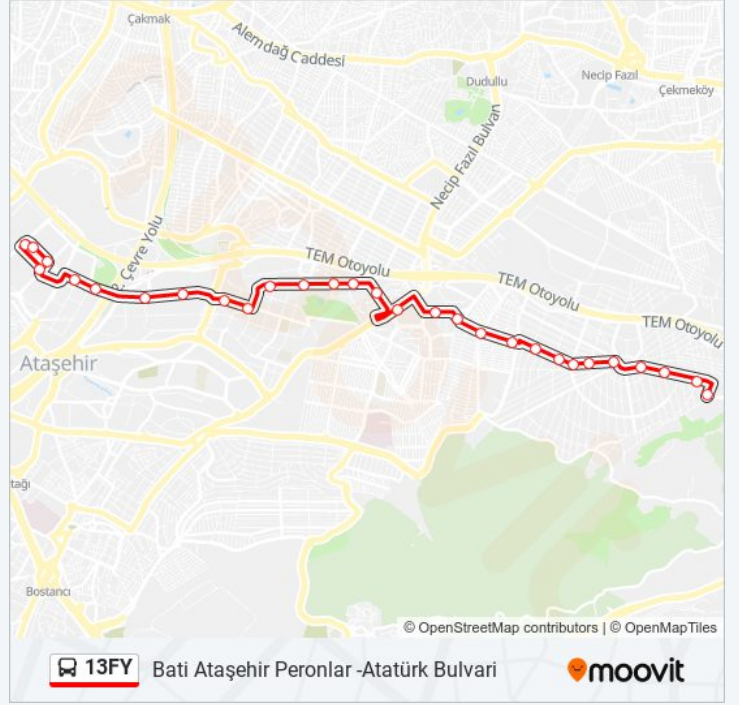

Dursunbey Caddesi - Ferhatpaşa Yönü

Yeni Çamlıca Merkez Camii - Ferhatpaşa Yönü

Yeni Çamlıca - Kadıköy Yönü

Ferhatpaşa İsmek - Samandıra Yönü

10. Sokak - Ferhatpaşa Yönü

Yeditepe Caddesi - Ferhatpaşa Yönü

Kiliç Reis - Ferhatpaşa Yönü

Ferhatpaşa Mahalle Muhtarlığı - Sultanbeyli Yönü

Necmettin Erbakan Parkı - F.Paşa Son Durak Yönü

Akdeniz Caddesi - Ferhatpaşa Yönü

Seyid Nizam Caddesi - Ferhatpaşa Yönü

Atatürk Bulvarı - Kadıköy Yönü

13FY otobüs saatleri ve güzergah haritaları, moovitapp.com adresinde çevrimdışı bir PDF olarak mevcut. Canlı otobüs saatlerini, tren tarifelerini veya metro programlarını ve İstanbul konumundaki tüm toplu taşıma araçları için adım adım yol tariflerini görmek için [Moovit uygulamasını](#) sayfasını kullanın.

[Moovit Hakkında](#) • [MaaS Çözümleri](#) • [Desteklenen ülkeler](#) • [Mooviter Topluluğu](#)

© 2024 Moovit - Tüm Hakları Saklıdır

Canlı Varış Saatlerini Kontrol Et