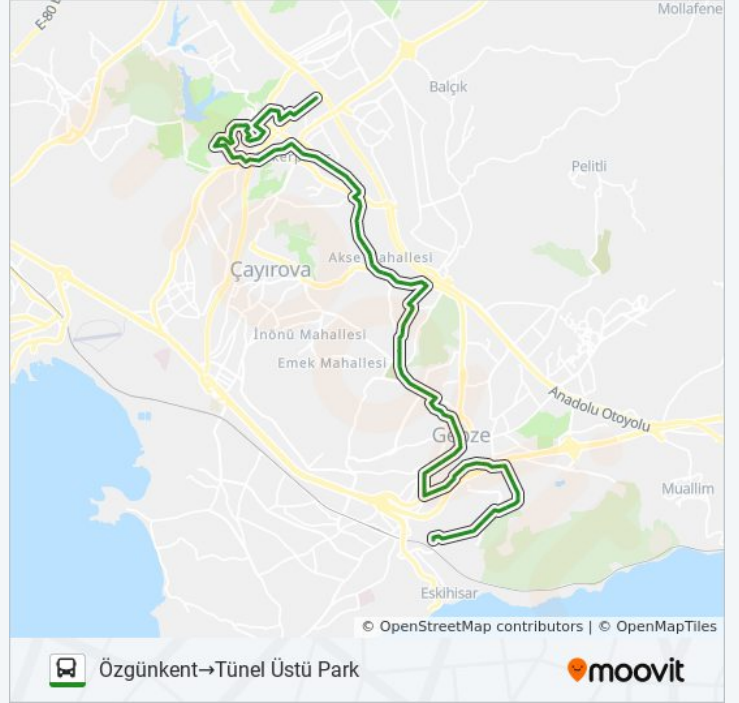

Hisar Sokak

Huzur Sokak 1

Şehit İShak Öztürk İlkokulu 2

Gümüş Sokak - Gebze Yönü

Geçit Sokak 1

Turgut Özal Caddesi / Kartal Yönü

Dila Sokak 1

Güzel Sokak

Şekerpınar Mezarlığı

Deva Ulu Cami

Şekerpınar Köy İÇi 2

Çayırova Kaymakamlık 1

Muhsin Yazıcıoğlu Caddesi 1

Kartopu Sokak

Sevda Sokak

Badem Sokak

Esenkaya Sokak

Sarmaşık Sokak

Rezene Sokak

Fevzi Çakmak Caddesi

541.Sokak - Çagdaskent Saglik Ocagi Yönü

542.Sokak - Çagdaskent Saglik Ocagi Yönü

543.Sokak - Çagdaskent Saglik Ocagi Yönü

Yapı Kredi Bilgi İşlem Merkezi 1

Palmiye Sitesi 1

558. Sokak 1

Gebze Sgk Müdürlüğü

Mutlukent Polis Merkezi 1

2477. Sokak

Fırat Caddesi

Mustafa Üstündağ Ortaokulu 1

2406. Sokak 1

2433. Sokak 1