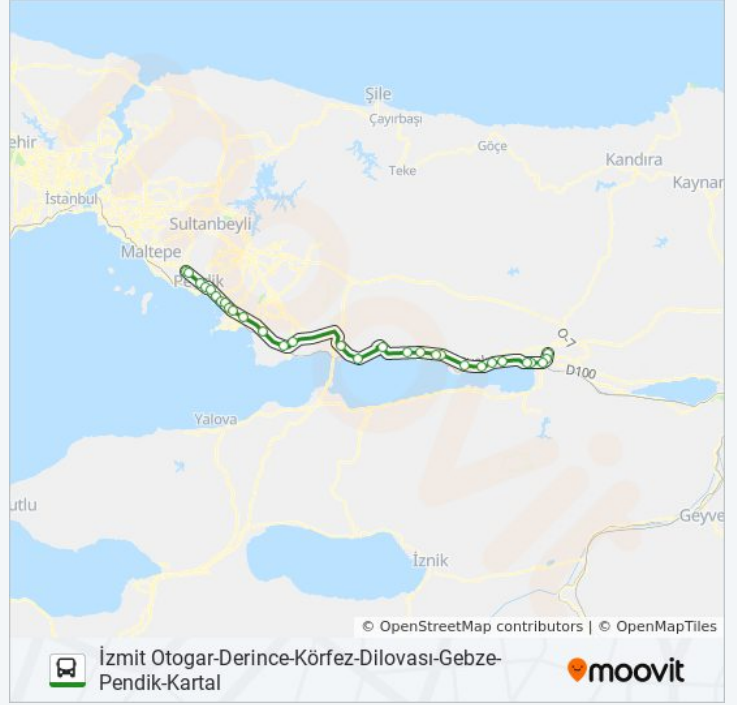

200 otobüs Bilgi

Yön: Doğu Terminali Depolama Alanı 1→Kartal Peronlar

Duraklar: 30

Yolculuk Süresi: 103 dk

Hat Özeti:

Tuzla Köprüsü

Tuzla Devlet Hastanesi

İçmeler Köprüsü

Esenyalı

Güzelyalı Köprüsü - Kadıköy Yönü

Tersane Köprüsü 1 / Kadıköy (E-5) Yönü

Cemal Gürsel Cad. / Kadıköy (E-5) Yönü

Tavşantepe Metro / Kadıköy Yönü

Pendik Metro 1

Kartal Metro

Kartal Peronlar