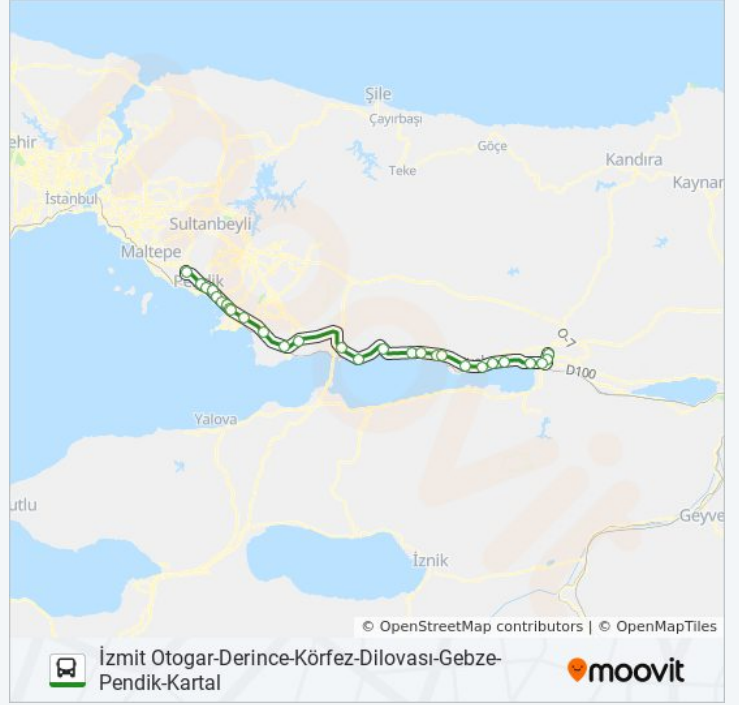

Kirazlıyalı Okul

Kocaeli Üniversitesi Yabancı Diller Yüksek Okulu
Körfez Kampüsü 1

Körfez Belediyesi

95 Evler

Derince Geçit 2

Çenesuyu Kaşık Üst Geçit

Sgk İl Müdürlüğü D 100

Yeni Cuma Doğu

Kandıra Sapağı 1

Yahya Kaptan Köprüsü

Doğu Terminali Depolama Alanı

200 otobüs saatleri ve güzergah haritaları, moovitapp.com adresinde çevrimdışı bir PDF olarak mevcut. Canlı otobüs saatlerini, tren tarifelerini veya metro programlarını ve İstanbul konumundaki tüm toplu taşıma araçları için adım adım yol tariflerini görmek için [Moovit uygulamasını](#) sayfasını kullanın.

[Moovit Hakkında](#) • [MaaS Çözümleri](#) • [Desteklenen ülkeler](#) • [Mooviter Topluluğu](#)

© 2024 Moovit - Tüm Hakları Saklıdır

Canlı Varış Saatlerini Kontrol Et