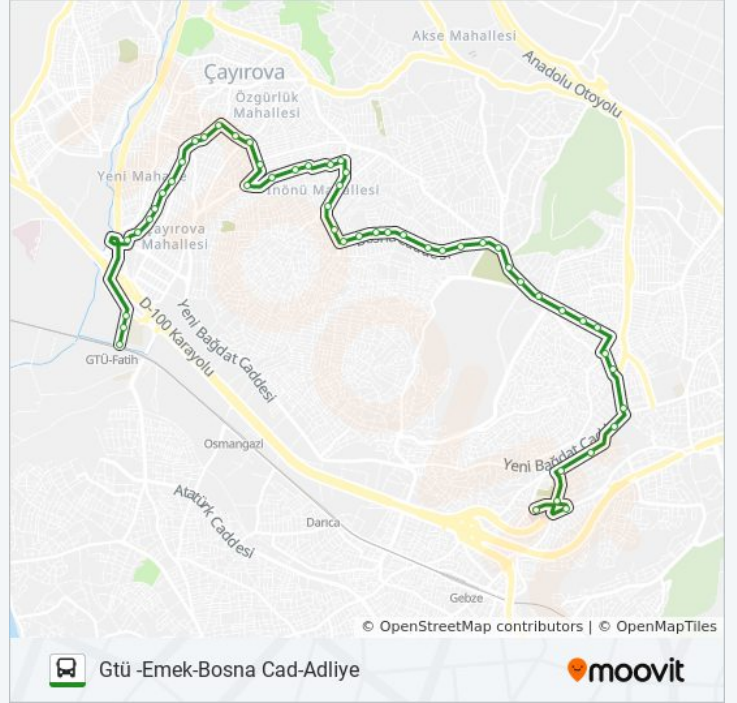

552 otobüs Bilgi

Yön: Fatih Devlet Hastanesi 5→Fatih Tren İstasyonu 1

Duraklar: 51

Yolculuk Süresi: 45 dk

Hat Özeti:

Çayırova Veysel Karani Aile Sağlık Merkezi 1

Çayırova Esentepe Cami

52/1. Sokak 1

5114/10. Sokak

Çayırova Kent Meydanı

Çayırova Ziraat Bankası

Yeni Mahalle Pastane

5147. Sokak

5107/1. Sokak

5143. Sokak

Recep Aktürk Parkı

5101/5. Sokak

Gebze Stfa Mesleki Ve Teknik Anadolu Lisesi 1

Gebze Teknik Üniversitesi 2

Fatih Tren İstasyonu 1

Varış yeri: Fatih Tren İstasyonu→Fatih Devlet

552 otobüs Saatleri

Hastanesi 6

47 durak