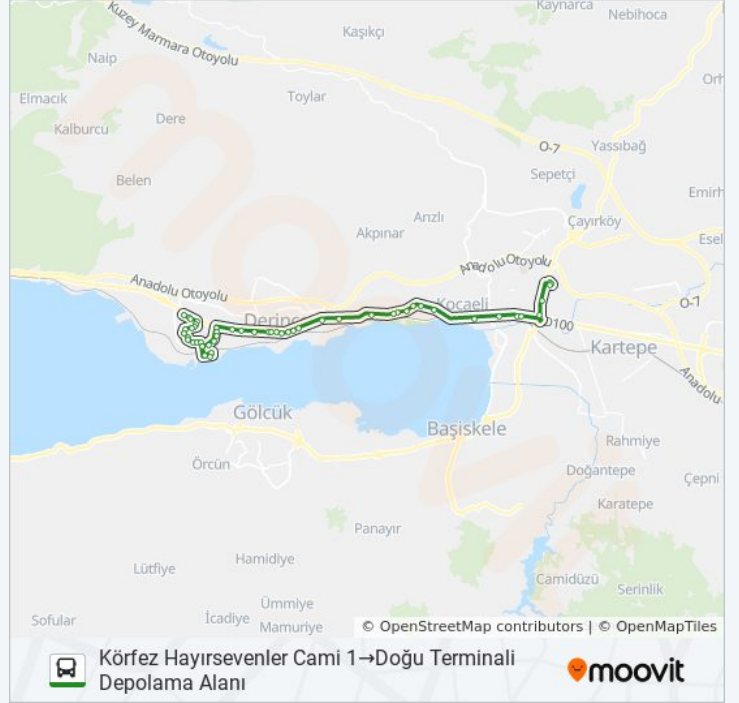

Valilik D 100

42 Evler

Kandıra Sapağı 1

Kınalı Asker 1

Yahya Kaptan Köprüsü

İzmit Otogar 3

151 otobüs saatleri ve güzergah haritaları, moovitapp.com adresinde çevrimdışı bir PDF olarak mevcut. Canlı otobüs saatlerini, tren tarifesini veya metro programlarını ve İstanbul konumundaki tüm toplu taşıma araçları için adım adım yol tariflerini görmek için [Moovit uygulamasını](#) sayfasını kullanın.