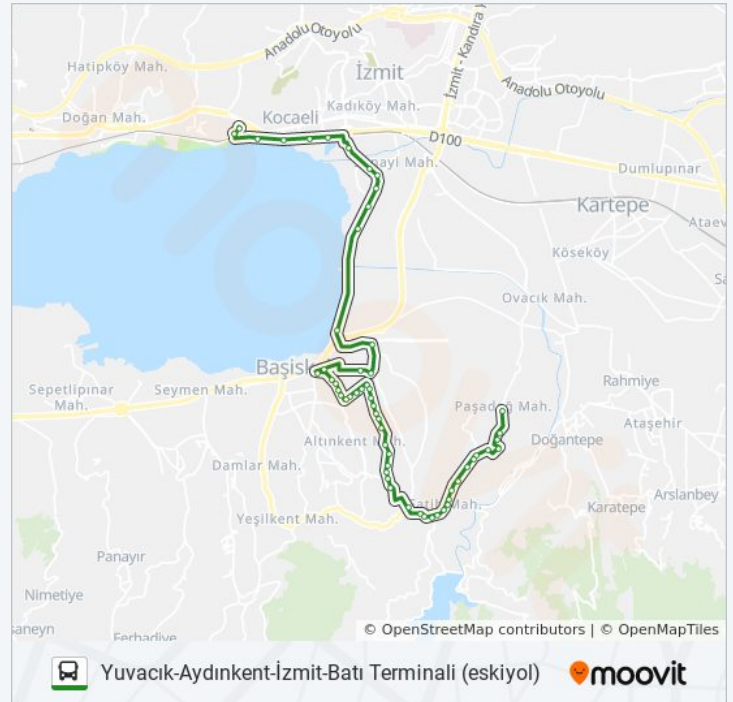

625 otobüs Bilgi

Yön: Batı Terminali Peronlar→Aritma Depolama Alanı 1

Duraklar: 60

Yolculuk Süresi: 61 dk

Hat Özeti:

Serdar Muhtarlığı

3. Ada

Yuvacık Serdar Aile Sağlığı Merkezi 1