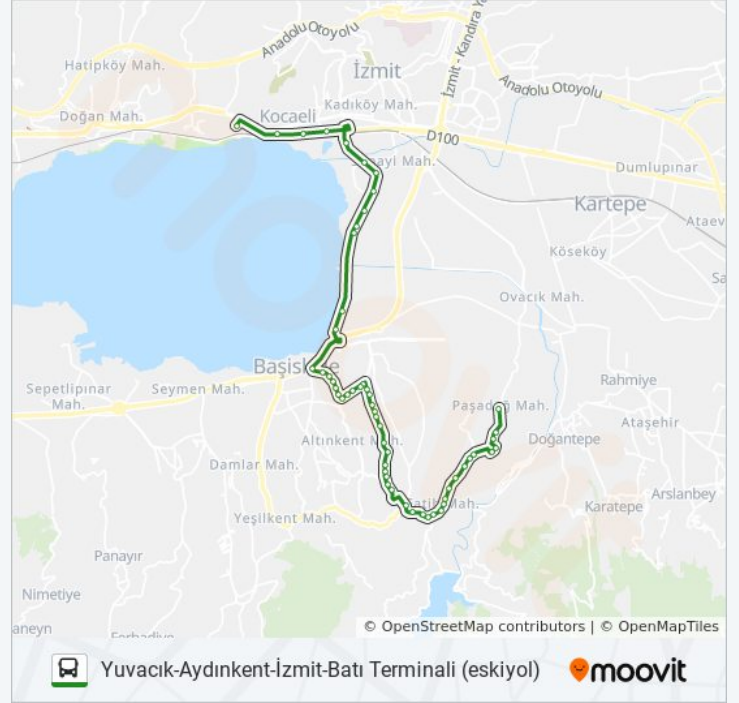

Sanayi Batı Giriş

Uluslararası Fuar Merkezi

15 Temmuz Köprüsü

Sadık Ahmet Üst Geçidi

Lunapark 1

Emniyet Asayiş Şube Müdürlüğü

Esnaf Kefalet

Fevziye Kuzey Yan Yol 1

Batı Terminali Giriş

Variş yeri: Batı Terminali Peronlar→Aritma Depolama Alanı 1

60 durak

[HAT SAATLERİNİ GÖRÜNTÜLE](#)

Batı Terminali Peronlar

Batı Terminali Çıkış

Tren Garı Güney Yanyol 2

Adnan Menderes Güney Yanyol