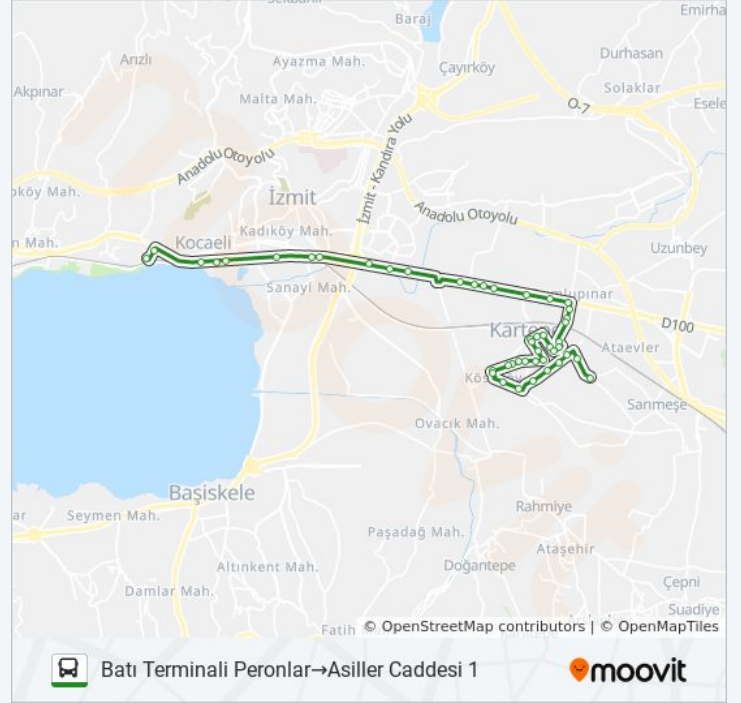

Köseköy Merkez Park 2

Pakmaya Ortaokulu 1

Nazım Demirci Caddesi

Demokrasi Caddesi

Demokrasi Caddesi 10

Demokrasi Caddesi 9

Demokrasi Caddesi 7

Kartepe Hipodrom 3

Asiller Caddesi 1

Varış yeri: Kartepe Depolama Alanı→Batı Terminali Giriş

44 durak

[HAT SAATLERİNİ GÖRÜNTÜLE](#)

214 otobüs Saatleri

Kartepe Depolama Alanı→Batı Terminali Giriş
Güzergahı Saatleri:

Pazartesi 06:25 - 22:10