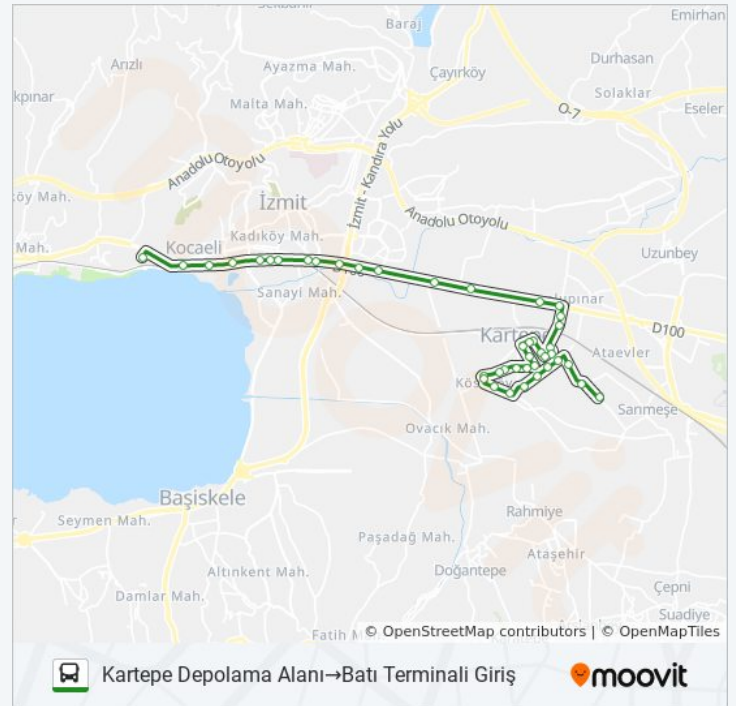

Kartepe Depolama Alanı

Keser Caddesi

Asiller Caddesi

Kartepe Hipodrom

Atçılık Yüksek Okulu

Demokrasi Caddesi 6

Demokrasi Caddesi 5

Demokrasi Caddesi 8

Fatih Cami

Nazım Demirci Caddesi 1

Köseköy Merkez Aile Sağlığı Merkezi

Köseköy Merkez Park 1

Köseköy Merkez Cami

Köseköy Üçyol 1

Köseköy Gazi İlkokulu 1

Zebra Sokak

Mevlana Sokak

Köseköy Osman Gazi Caddesi

17 Ağustos Cami 2

Uluişık Caddesi

Kartepe Mesleki Ve Teknik Anadolu Lisesi 1

İLim Caddesi 2

Köseköy İLim Caddesi

Köseköy Kalıcı Konutlar 4

Kartepe Kent Çarşısı

Köseköy Kalıcı Konutlar 2

Semaver Sokak

Leyla Atakan Caddesi 1

Kartepe İstasyon

Askeriye Sapağı

Mobilyacılar Sitesi D 100 Karayolu 1

Sabancı Köprülü Kavşağı

Yahya Kaptan Kuzey Yanyol

Çarşamba

06:25 - 22:10

Perşembe

06:25 - 22:10

Cuma

06:25 - 22:10

Cumartesi

06:25 - 22:10

Pazar

07:15 - 22:10

214 otobüs Bilgi

Yön: Kartepe Depolama Alanı→Batı Terminali Giriş

Duraklar: 44

Yolculuk Süresi: 51 dk

Hat Özeti: