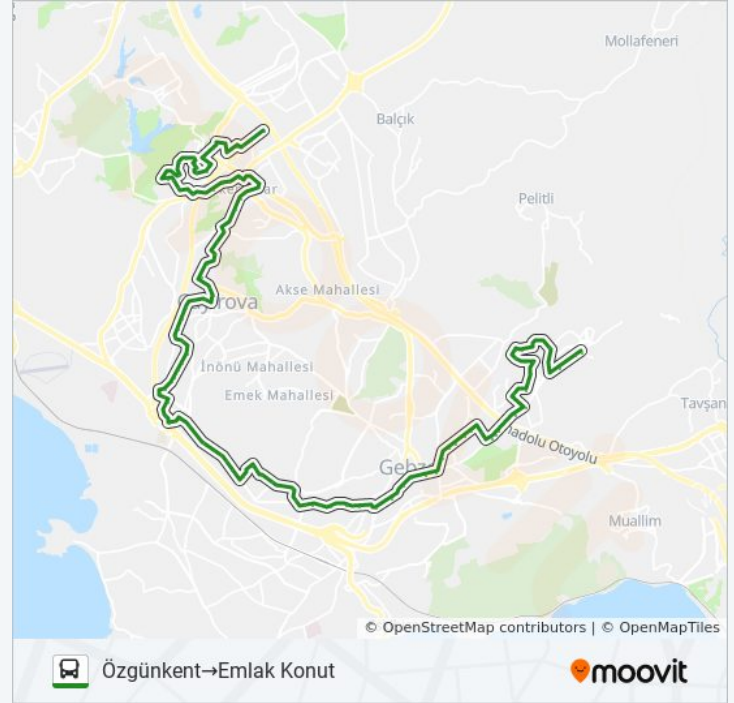

Özgünkent

Kavak Sokak

Plevne Caddesi 1

Şekerpınar Plevne Caddesi 1

Şehzade Sokak

Yahya Kaptan Caddesi

Kadife Sokak 1

Şekerpınar Özgürlük - Kartal Yönü

Yeşil Vadi Parkı 2

Gaziosman Paşa Caddesi

Şehit Ali Atik Cami 1

Aliya İzzetbegoviç Parkı

Toki 112 Acil İstasyon 1

Hasan Tahsin Ortaokulu

Deprem Konutları Belediye Şantiyesi 1

Hisar Sokak 3

Şeyh Edebalı Parkı - Kartal Yönü

Hasret Sokak - Kartal Yönü

Hisar Sokak

Huzur Sokak 1

Şehit İshak Öztürk İlkokulu 2

Gümüş Sokak - Gebze Yönü

Geçit Sokak 1

Turgut Özal Caddesi / Kartal Yönü

Dila Sokak 1

Güzel Sokak

Şekerpınar Mezarlığı

Deva Ulu Cami

Süleyman Demirel Caddesi

Çayırova Fatih Sultan Mehmet Caddesi 1

Cemre Sokak 2

Ayça Sokak 2

Turgut Sokak 1

Salı

06:15 - 21:45

Çarşamba

06:15 - 21:45

Perşembe

06:15 - 21:45

Cuma

06:15 - 21:45

Cumartesi

07:30 - 21:30

Pazar

07:30 - 21:30

480 otobüs Bilgi

Yön: Özgünkent→Emlak Konut

Duraklar: 110

Yolculuk Süresi: 99 dk

Hat Özeti: