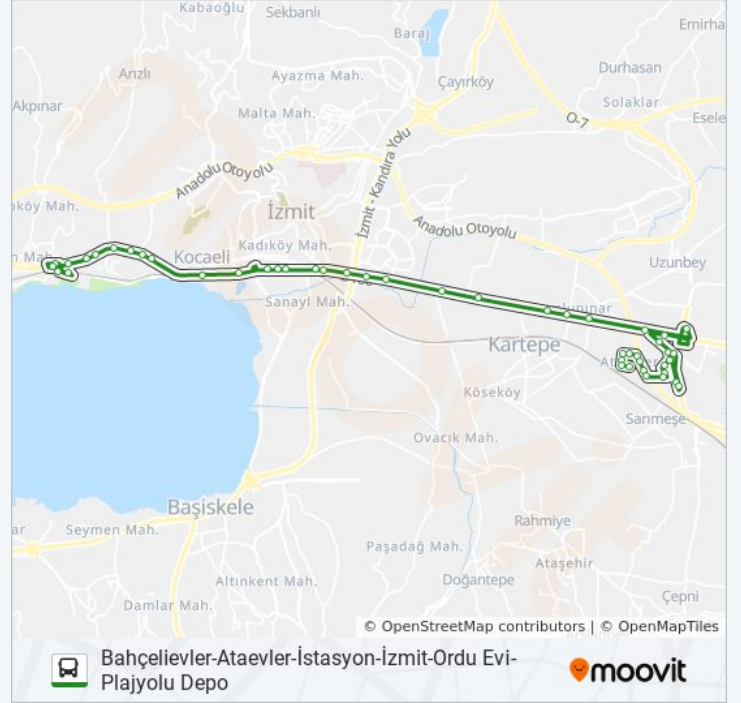

1 Nolu Aile Saęlıęı Merkezi

Nuh imento Diř Hastanesi

Kartepe İtfaiye Amirlięi

Koü Nuh imento Meslek Yüksek Okulu

elik Halat Üst Geidi

Gazoz 1

Kartepe İstasyon

Askeriye Sapaęı

Mobilyacılar Sitesi D 100 Karayolu 1

Sabancı Köprölü Kavřaęı

Yahya Kaptan Kuzey Yanyol

Kavakcılık

500 Varyant

Akakocabey

Kandıra Sapaęı

Real Yanyol

Kocaeli Valilięi

Milli İrade Meydanı Kuzey Yanyol

Emniyet Asayiş Şube Müdürlüęü

Esnaf Kefalet

Fevziye Kuzey Yan Yol 1

Orduevi 1

Oęultürk Halk Kütüphanesi

Dostluk Sitesi

Yenidoęan D 100

Seka Devlet Hastanesi D 100

İSu Genel Müdürlüęü 1

İZmit Lisesi D 100

Mehmet Sinan Dereli Ortaokulu

Mehmet Sinan Dereli Ortaokulu 1

Avni Kalkavan Stadı

Garaj Depolama Alanı