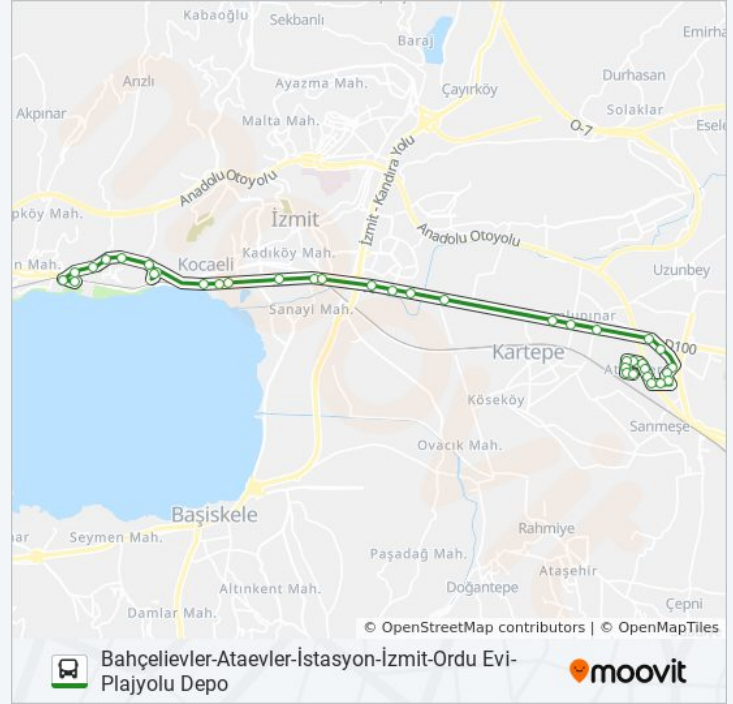

**Varış yeri: Garaj Depolama Alanı
1→Bahçelievler Cami**

46 durak

[HAT SAATLERİNİ GÖRÜNTÜLE](#)

Garaj Depolama Alanı 1

Avni Kalkavan Stadı

Eğitim Kampüsü 1

İSu Genel Müdürlüğü

Seka Devlet Hastanesi D 100 1

Yenidoğan D 100 1

Seka

Seka Cami

Adnan Menderes D 100

Yeni Cuma Batı

Yeni Cuma Doğu

Valilik D 100

42 Evler

Kandıra Sapağı 1

Kavakcılık 1

Yahya Kaptan Güney Yanyol

Başiskele Symbol Avm

Pakmaya

Metro Avm

Fabrika

Pirelli Giriş

Mobilyacılar Sitesi

Yüce Sokak

Kartepe Ankara Caddesi

Askeriye Sapağı 1

Kartepe İstasyon 1

Gazoz

Çelik Halat Üst Geçidi 1

Nuh Çimento Diş Hastanesi 1

205 otobüs Saatleri

Garaj Depolama Alanı 1→Bahçelievler Cami
Güzergahı Saatleri:

Pazartesi	06:50 - 18:20
Salı	06:50 - 18:20
Çarşamba	06:50 - 18:20
Perşembe	06:50 - 18:20
Cuma	06:50 - 18:20
Cumartesi	07:00 - 18:20
Pazar	07:00 - 17:30

205 otobüs Bilgi

Yön: Garaj Depolama Alanı 1→Bahçelievler Cami

Duraklar: 46

Yolculuk Süresi: 63 dk

Hat Özeti: