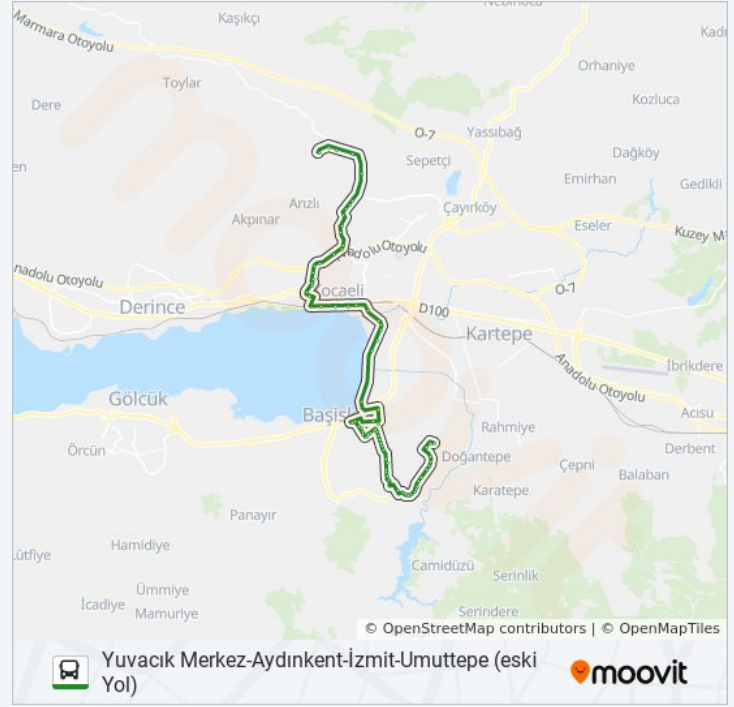

630 otobüs Bilgi

Yön: Umuttepe Depolama Alanı→İrak Konutları

Duraklar: 77

Yolculuk Süresi: 98 dk

Hat Özeti:

Başiskele Belediye Arkası

Başiskele Belediyesi 1

Başiskele İmam Hatip Ortaokulu