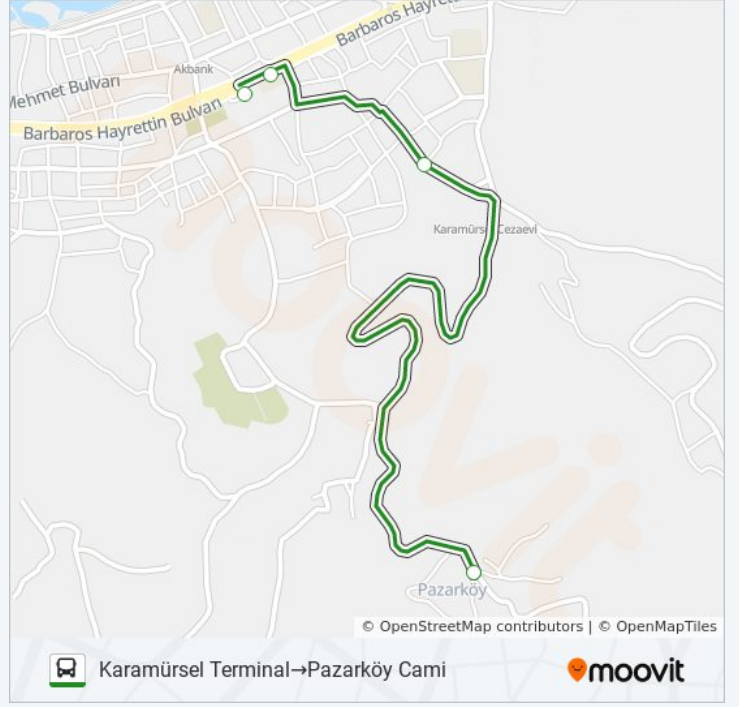

**Varış yeri: Karamürsel Terminal→Pazarköy Cami**

4 durak

[HAT SAATLERİNİ GÖRÜNTÜLE](#)

Karamürsel Terminal

Karamürsel İmam Hatip Ortaokulu

1164 Sokak 1

Pazarköy Cami

#### 792 otobüs Bilgi

**Yön:** Karamürsel Terminal→Pazarköy Cami

**Duraklar:** 4

**Yolculuk Süresi:** 4 dk

**Hat Özeti:**

**Variş yeri: Pazarköy Merkez→Karamürsel Terminal**

7 durak

[HAT SAATLERİNİ GÖRÜNTÜLE](#)