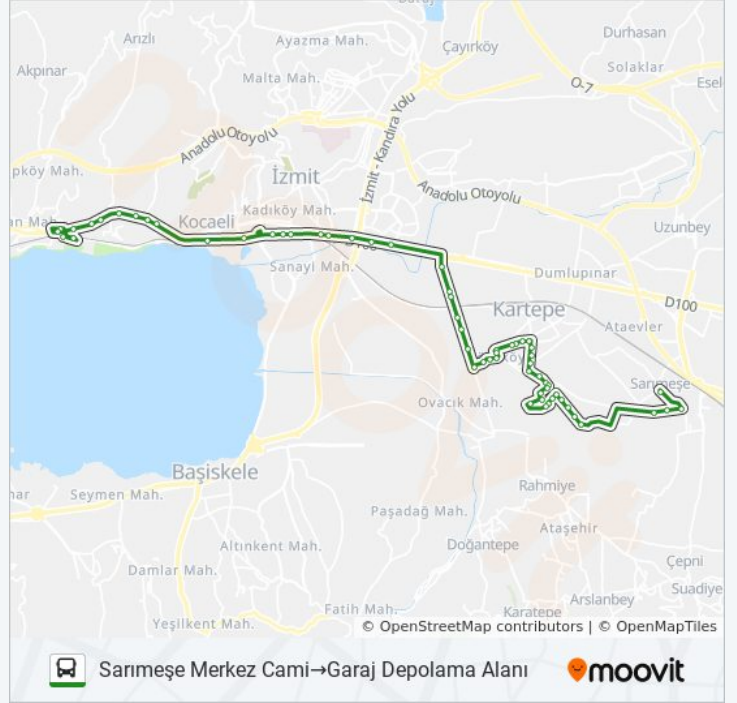

500 Varyant

Akçakocabey

Kandıra Sapađı

Real Yanyol

Kocaeli Valiliđi

Milli İrade Meydanı Kuzey Yanyol

Emniyet Asayiş Şube Müdürlüğü

Esnaf Kefalet