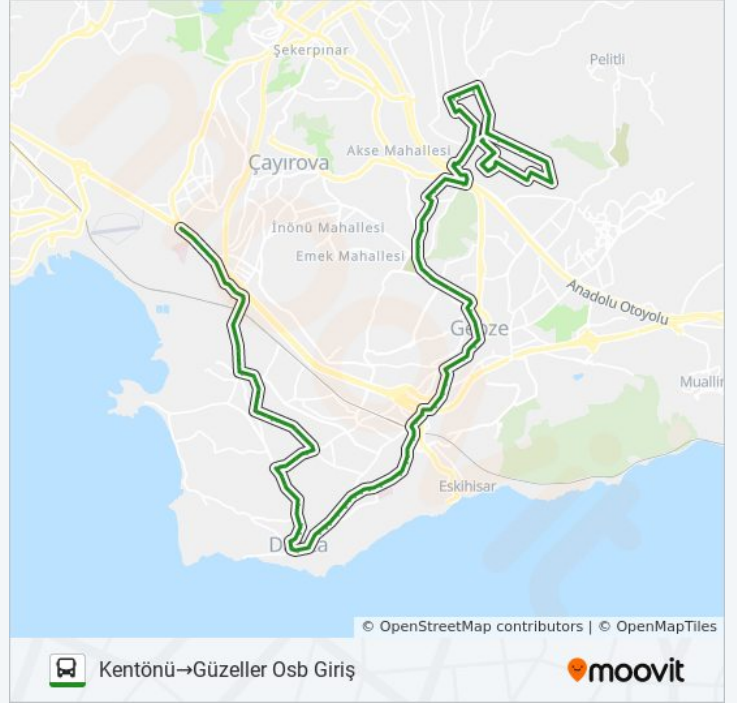

Sedef Sokak

Ertuğrul Gazi Caddesi 2

Nenehatun Muhtarlığı

Dumanlı Sokak

Sokullu Caddesi 2

İNönü Caddesi

Nenehatun Mezarlık 2

Şehit Mehmet Selim Kiraz Caddesi

Atmaca Sokak 1

Bosna Sokak 1

Mezbahane Üstü 2

İYigün Sitesi

Biçer Sokak 1

Darıca Postane

Ali Arıcan Caddesi

Darıca Kapalı Pazar Alanı

Darıca Ziraat Bankası 1

Darıca Merkez

Cumhuriyet Meydanı

İLke Sitesi

Ayşe Hatunlar Cami 1

Darıca Mezarlık 1

Bayraklı Sokak 1

Aydoğan Sokak

Namzet Sokak 2

Yeşil Darıca Sitesi

Sacit Sokak

Farabi Devlet Hastanesi Acil Girişi

Ayazma Sokak

Şehit Hasan Hüseyin Günay Parkı

1559. Sokak 1

Barış Ortaokulu

1405. Sokak