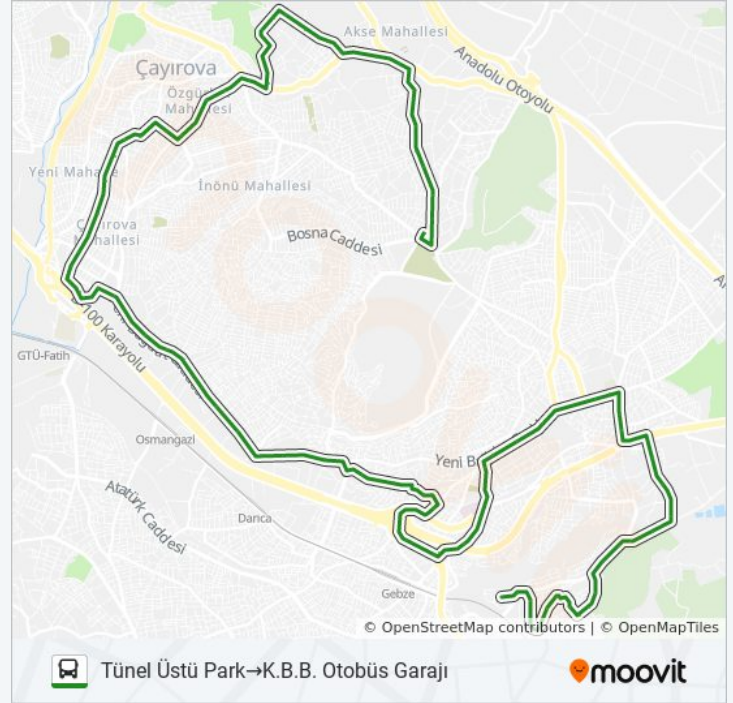

### 565 otobüs Bilgi

**Yön:** Tünel Üstü Park→K.B.B. Otobüs Garajı

**Duraklar:** 83

**Yolculuk Süresi:** 78 dk

**Hat Özeti:**

1458. Sokak Yaya Geçidi

Özel Gebze Anadolu Lisesi 1

619/2. Sokak