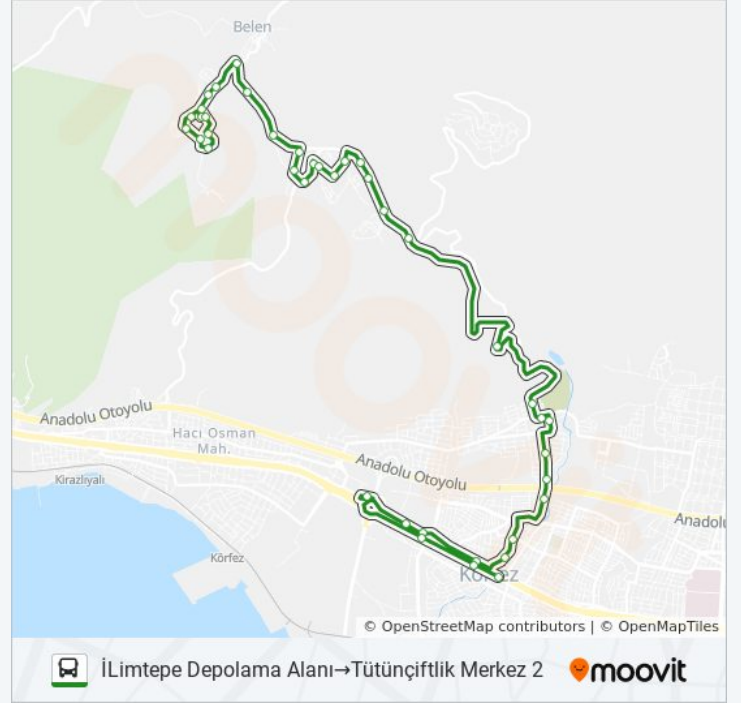

İLimtepe Yolu

İLim Caddesi 1

İLimtepe Yolu 1

Yeniyol Sokak 1

İLimtepe Sapağı 1

Yavuz Selim Orta Öğretim Öğrenci Yurdu 1

Yavuz Selim Cami 1

Saruhan Sokak 1

Körfez Kahveler

Tütünçiftlik Merkez 2

Varış yeri: Tütünçiftlik Merkez→İLimtepe 122. Sokak

33 durak

[HAT SAATLERİNİ GÖRÜNTÜLE](#)

Tütünçiftlik Merkez

Zemzem Sokak 1

Köprü Caddesi 2