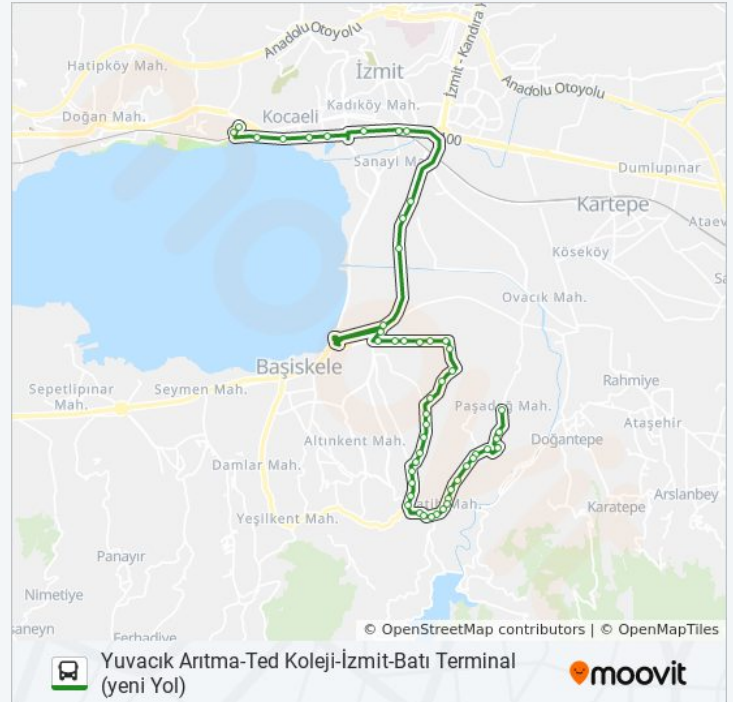

Elçi Sokak

Tınaztepe Caddesi 5

Osman Usta Sokak 1

626 otobüs Saatleri

Batı Terminali Peronlar→Aritma Depolama Alanı 1
Güzergahı Saatleri:

Pazartesi	08:29 - 18:50
Salı	08:29 - 18:50
Çarşamba	08:29 - 18:50
Perşembe	08:29 - 18:50
Cuma	08:29 - 18:50
Cumartesi	08:25 - 18:36
Pazar	08:20 - 18:36

626 otobüs Bilgi

Yön: Batı Terminali Peronlar→Aritma Depolama Alanı 1

Duraklar: 52

Yolculuk Süresi: 69 dk

Hat Özeti:

Kuşburnu Sokak

Dikmen Sokak

Yuvacık Dört Yol