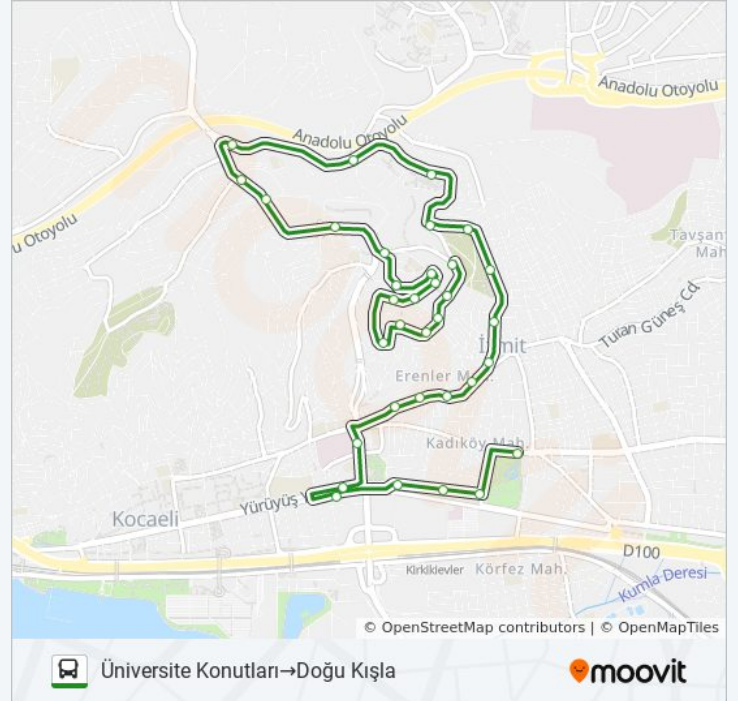

Turan Güneş Caddesi Evliya Celebi

Kanlıbağ

Tertip Sokak

Kanlıbağ 2

Gazanfer Bilge Bulvarı

16 otobüs SaatleriÜniversite Konutları→Doğu Kışla Güzergahı
Saatleri:

| | |
|-----------|---------------|
| Pazartesi | 06:45 - 07:20 |
| Salı | 06:45 - 07:20 |
| Çarşamba | 06:45 - 07:20 |
| Perşembe | 06:45 - 07:20 |
| Cuma | 06:45 - 07:20 |
| Cumartesi | 07:00 |
| Pazar | 07:00 |

16 otobüs Bilgi**Yön:** Üniversite Konutları→Doğu Kışla**Duraklar:** 35**Yolculuk Süresi:** 32 dk**Hat Özeti:**

Kocaeli Üniversitesi Güzel Sanatlar Fakültesi

Eren Cami

Santral

Mehmet Alipaşa Bağdat Caddesi 1