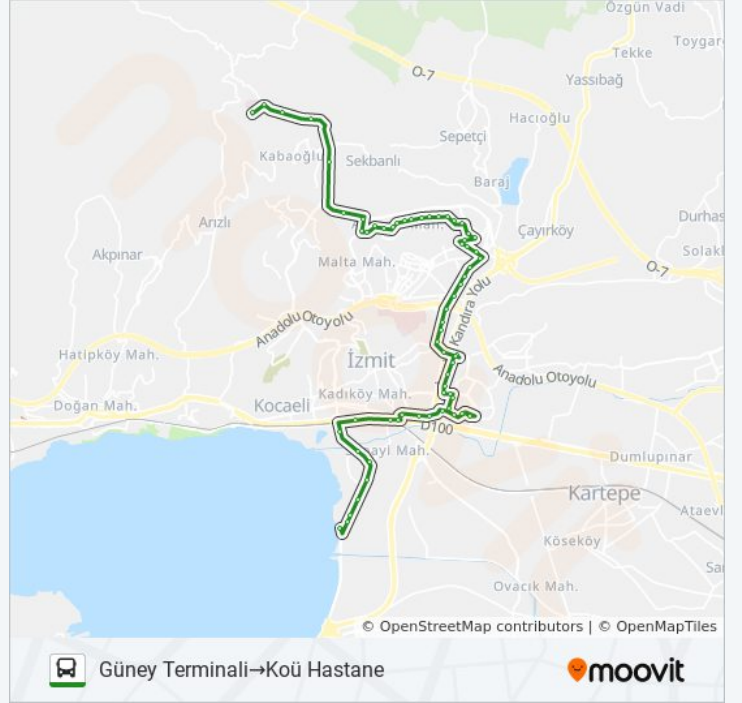

Necip Fazıl Caddesi

Kökner Sokak 1

Kredi Yurtlar Kurumu Zekiye Gündoğdu Kız Yurdu
1

Şehit Ergün Köncü

İzmit Otogar 3

İzmit Otogar 2

Feyzullah İzmidî Caddesi

Seymen Caddesi

Dinamik Sokak 1

Nezih Sokak 1

Tavşantepe Sapağı

Yeşilova Merkez

Yeşilova Merkez Cami 1

Alan Sokak

Koç Sokak

Tepeköy Kamer Cami 2

Nisa Sokak 1

Tepeköy Caddesi

Doğa Parkı

Karakuzu Sokak

Yeşeren Park 1

191. Ada

Bayındırlık İş Merkezi 1

Menekşe Park

Bayındırlık 11. Ada 1

Bayındırlık Yüzme Havuzu 1

Bayındırlık 7. Ada

Ayazma Kapalı Pazar

30 Ağustos İlkokulu

Bayındırlık 5. Ada 1

Şehit Özcan Kan Fen Lisesi 1

Bayındırlık 2. Ada