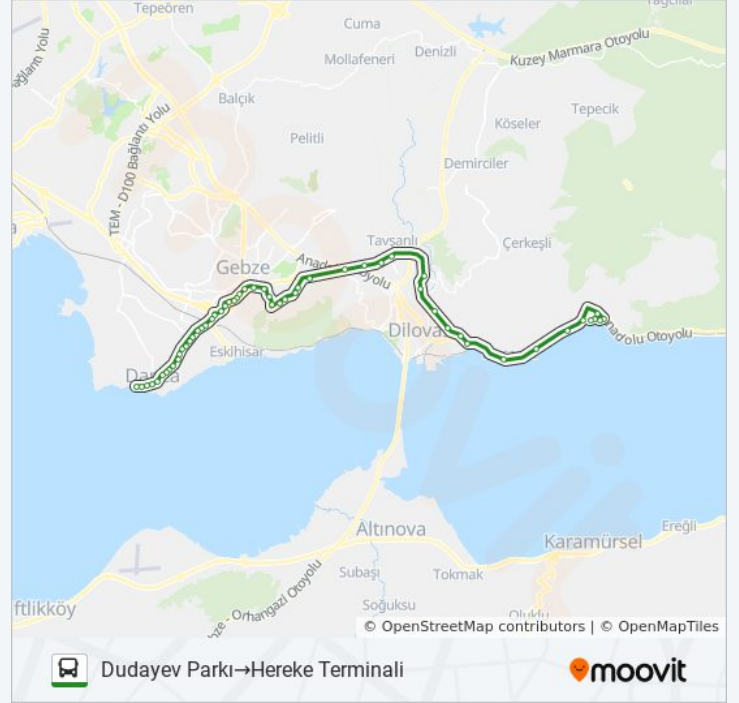

Varış yeri: Dudayev Parkı→Hereke Terminali

56 durak

[HAT SAATLERİNİ GÖRÜNTÜLE](#)

Dudayev Parkı
Öğretmen Zatiye Çeleme Sokak
Darıca Komek
Darıca Ziraat Bankası 1
Darıca Merkez
Cumhuriyet Meydanı
İlke Sitesi
Ayşe Hatunlar Cami 1
Darıca Mezarlık 1
Aydoğan Sokak
Darıca Zabıta Müdürlüğü
Mercan Sokak 1
Hasbahçe Çınar Parkı
Oruç Reis Caddesi
Adnan Menderes Kültür Merkezi
Koru Sokak 2
Cihan Sokak
İstasyon Köprüsü
1401. Sokak 1
Eskihisar Tünel Üstü
633/2. Sokak

Hereke Liman Yolu 1

Hereke Mezarlığı

İPekyolu Sokak 1

Hereke Kahveler 1

Hereke Tekel

Kocaeli Üniversitesi Hereke Borusan Kampüsü

Hereke Dörttyol

Hereke Terminali

Varış yeri: Hereke Terminali 1→Dudayev Parkı 1

76 durak

[HAT SAATLERİNİ GÖRÜNTÜLE](#)

Hereke Terminali 1

Hereke Dörttyol 2

Hereke Çarşı

Kocaeli Üniversitesi Hereke Borusan Kampüsü 1

Kınay Caddesi Ayna Durağı