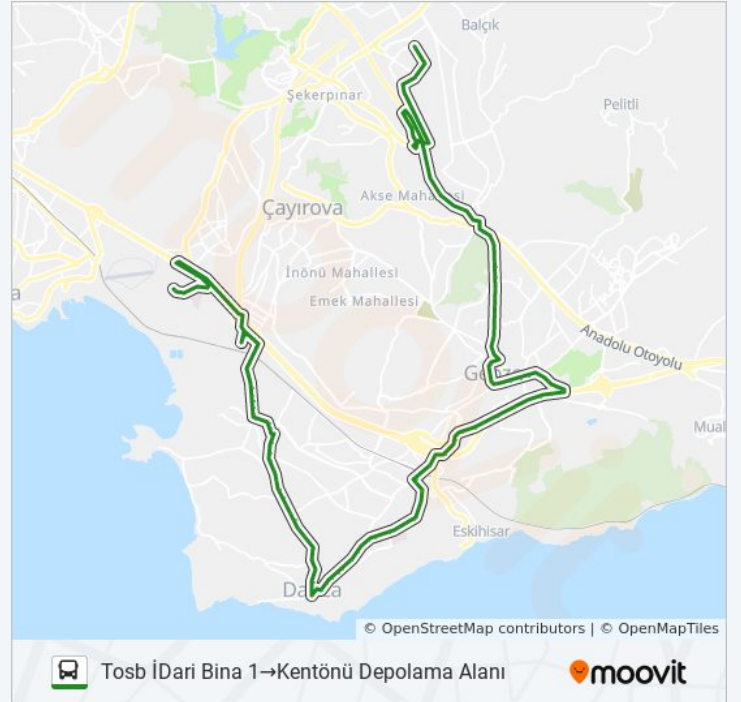

Depolama Alanı

92 durak

[HAT SAATLERİNİ GÖRÜNTÜLE](#)

Tosb İdari Bina 1

1. Cadde 1

13. Sokak

Tosb Otopark 1

Tosb 3. Cadde 2

Tosb 15. Sokak 2

Tosb 16. Sokak 2

Hatice Bayraktar Mesleki Ve Teknik Anadolu Lisesi 1

Tadım Jale Yücel Mesleki Ve Teknik Anadolu Lisesi 1

Yumrukaya

Gazilerdağı Tabiat Parkı 1

Gaziler Mesire Alanı

Ticaret Odası Vakfı Mesleki Ve Teknik Anadolu Lisesi 1

Eğitim Uygulama Okulu 1

Şehit Öğretmen Necmettin Kuyucu And.Lis. 1

1786. Sokak

1782. Sokak

Eşref Bitlis Parkı

938. Sokak

932. Sokak

Akse Sapağı

910. Sokak

İbrahimağa Caddesi

Bülbül Caddesi

Alaattin Kurt Stadı 1

Gebze Mesleki Ve Teknik Anadolu Lisesi 1

İlyasbey Meydan Parkı 1

Şehit Serkan Özçeri Parkı 2

1140. Sokak

Tosb İdari Bina 1→Kentönü Depolama Alanı

Güzergahı Saatleri:

Pazartesi	07:00 - 21:00
Salı	07:00 - 21:00
Çarşamba	07:00 - 21:00
Perşembe	07:00 - 21:00
Cuma	07:00 - 21:00
Cumartesi	06:45 - 18:45
Pazar	08:45 - 18:45

515 otobüs Bilgi

Yön: Tosb İdari Bina 1→Kentönü Depolama Alanı

Duraklar: 92

Yolculuk Süresi: 97 dk

Hat Özeti:

Tosb İdari Bina 1→Kentönü Depolama Alanı

moovit