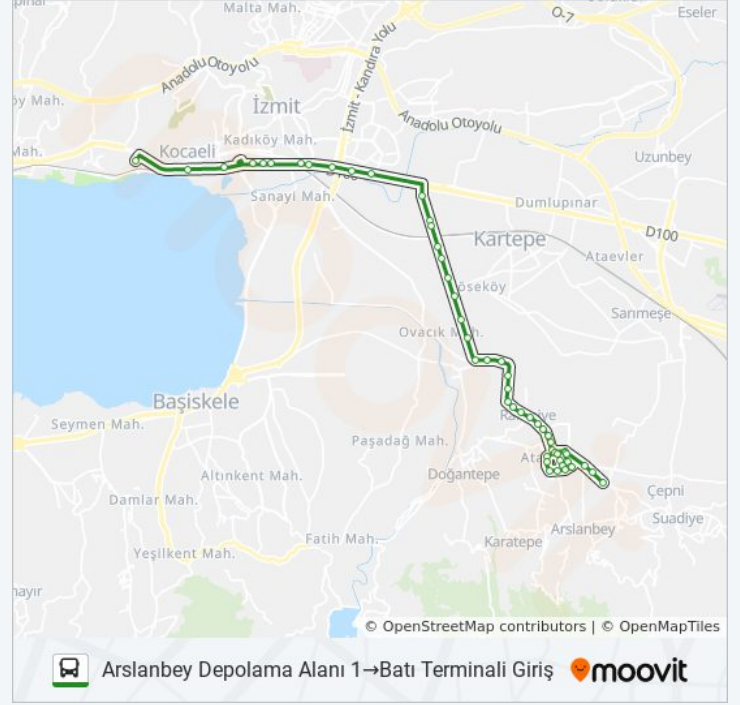

Kandıra Sapağı

Real Yanyol

Kocaeli Valiliği

Milli İrade Meydanı Kuzey Yanyol

Emniyet Asayiş Şube Müdürlüğü

Esnaf Kefalet

**Variş yeri: Batı Terminali Peronlar→Arslanbey Depolama Alanı**

47 durak