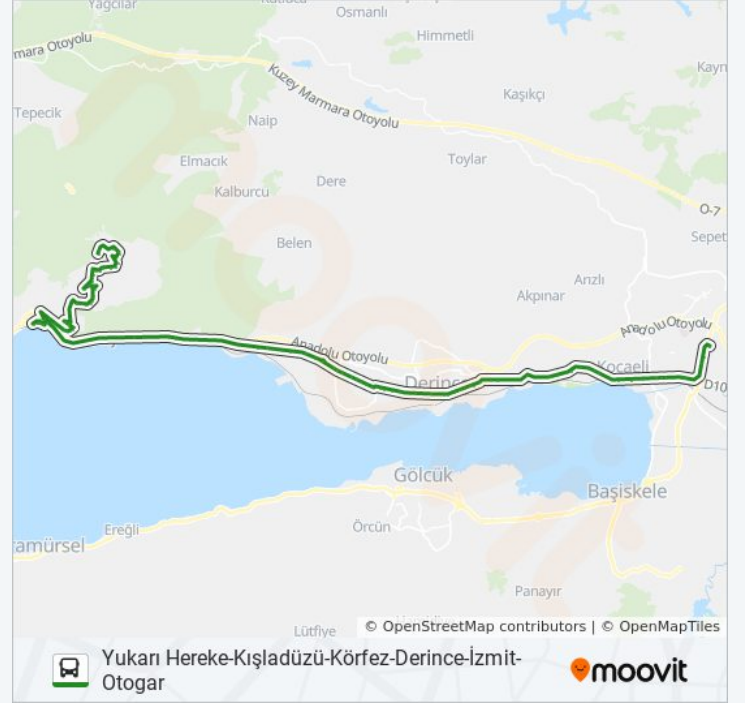

Hilal Sitesi

Hızır Reis Caddesi 1

Körfez Belediyesi 1

Benli Sokak

Yarımca Ortaokulu

Kocaeli Üniversitesi Yabancı Diller Yüksek Okulu

Körfez Kampüsü

Kirazlıyalı Muhtarlığı

Cevat Yurdakul Caddesi

Şirinyalı Gündüz Caddesi

Şirinyalı

Şirinyalı Üç Evler 1

Hereke D 100

Hereke Tekel

Kocaeli Üniversitesi Hereke Borusan Kampüsü

Hereke Dört Yol