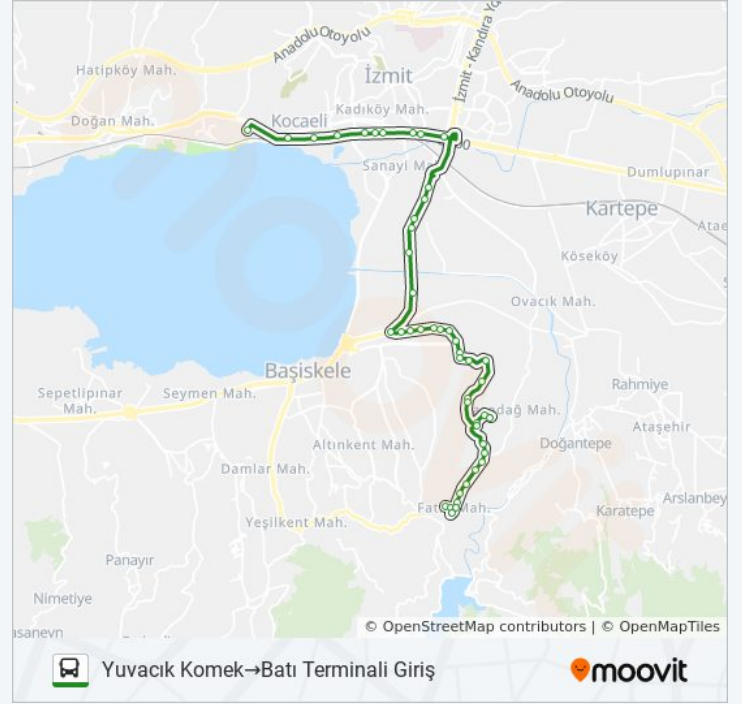

Real Yanyol

Kocaeli Valiliği

Yön: Yuvacık Komek→Batı Terminali Giriş

Duraklar: 46

Yolculuk Süresi: 59 dk

Hat Özeti:

Milli İrade Meydanı Kuzey Yanyol

Emniyet Asayiş Şube Müdürlüğü