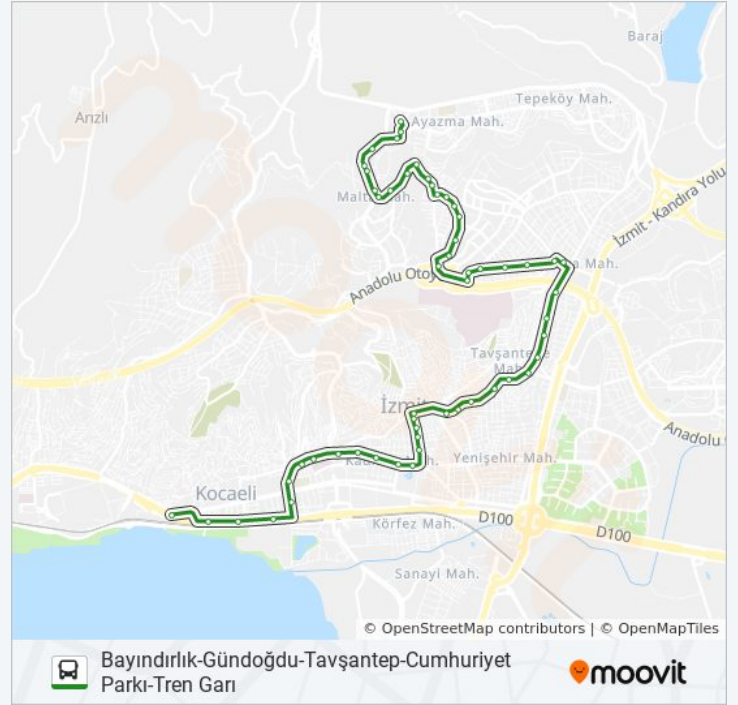

81 otobüs Bilgi

Yön: İZmit Tren İstasyonu→Dünya Bankası Depolama Alanı 1

Duraklar: 59

Yolculuk Süresi: 48 dk

Hat Özeti:

Tavşantepe Sapağı

Yeşilova Muhtarlığı

Gündoğdu Sapağı