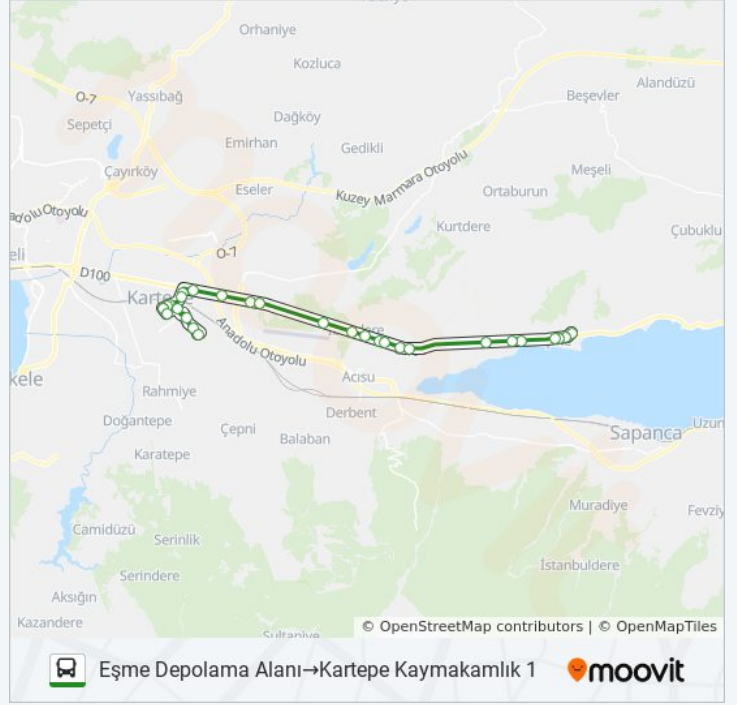

Semaver Sokak 1

Darıca Sokak

Kartepe Mesleki Ve Teknik Anadolu Lisesi

Kartepe Sosyal Hizmetler Merkezi

Uluişik Caddesi 1

17 Ağustos Cami 1

Köseköy Kalıcı Konutlar 1

Kartepe Hipodrom 3

Asiller Caddesi 1

Kartepe Kaymakamlık 1

289 otobüs saatleri ve güzergah haritaları, moovitapp.com adresinde çevrimdışı bir PDF olarak mevcut. Canlı otobüs saatlerini, tren tarifelerini veya metro programlarını ve İstanbul konumundaki tüm toplu taşıma araçları için adım adım yol tariflerini görmek için [Moovit uygulamasını](#) sayfasını kullanın.

[Moovit Hakkında](#) • [MaaS Çözümleri](#) • [Desteklenen ülkeler](#) • [Mooviter Topluluğu](#)

© 2024 Moovit - Tüm Hakları Saklıdır

Canlı Varış Saatlerini Kontrol Et