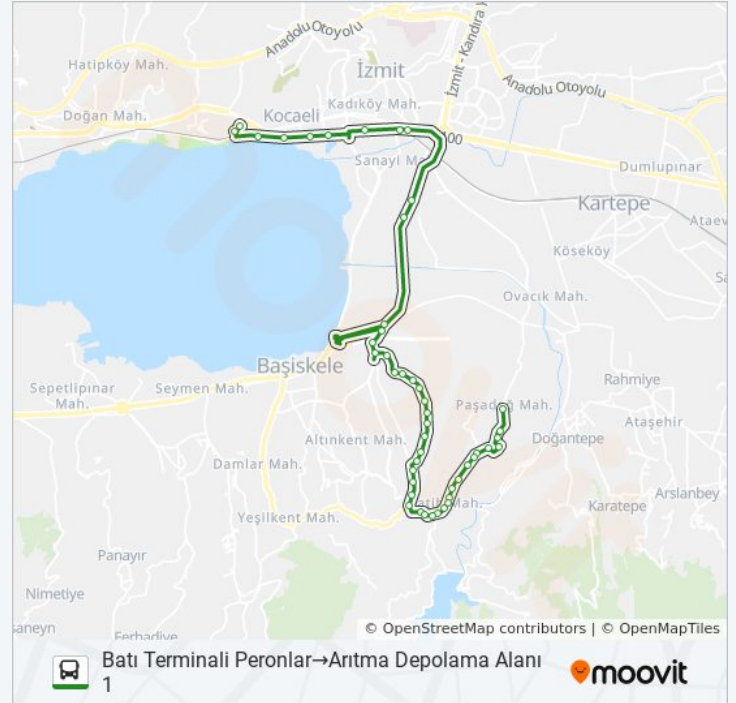

Batı Terminali Peronlar

Batı Terminali Çıkış

Tren Garı Güney Yanyol 2

Adnan Menderes Güney Yanyol

Mimar Sinan Güney Yanyol

Turgut Özal Güney Yanyol

Valilik D 100

42 Evler

Kandıra Sapağı 1

Karayolu Caddesi Yanyol

Sanayii D 130

Başiskele Kocaeli Emniyet Müdürlüğü 1

Yuvacık Sapağı

Çuhadar Caddesi 1

Ahmet Yesevi Caddesi Askeriye 1

Mehmet Akif Caddesi 4

Tınaztepe Caddesi 1

Tınaztepe Çinili Cami 1

Şehit Özen Ozan Kız Anadolu İmam Hatip Lisesi 1

Hızır Reis Sokak

Alize Park

Tınaztepe Caddesi 2

Elçi Sokak

Tınaztepe Caddesi 5

Osman Usta Sokak 1

Kuşburnu Sokak

Dikmen Sokak

Yuvacık Dörtyol

Mercan Sokak 2

Hacı Mahmut Caddesi 2

Aydınkent Sapağı

Körahmet Sokak

Çarşamba

00:40 - 23:50

Perşembe

00:40 - 23:50

Cuma

00:40 - 23:50

Cumartesi

00:40 - 23:50

Pazar

00:40 - 23:50

622 otobüs Bilgi

Yön: Batı Terminali Peronlar→Aritma Depolama Alanı 1

Duraklar: 48

Yolculuk Süresi: 56 dk

Hat Özeti: