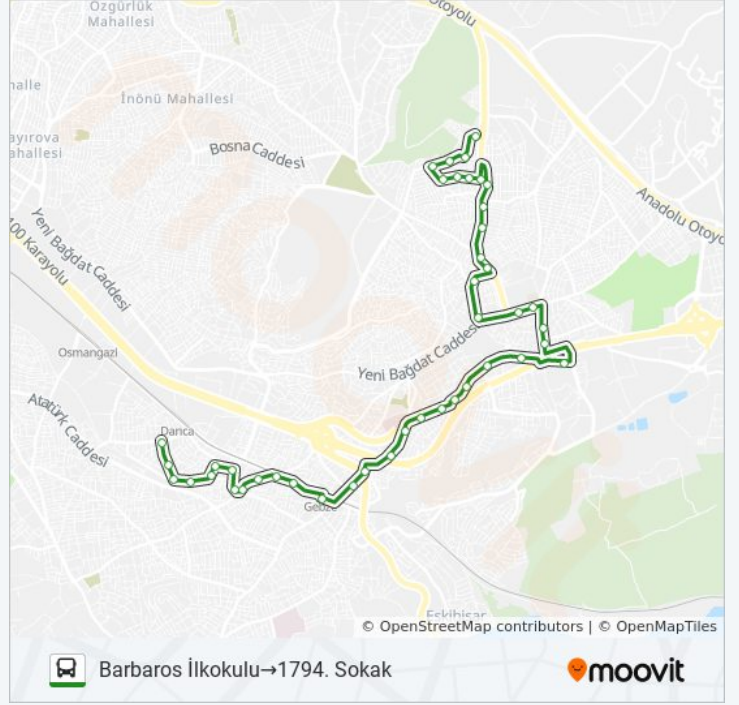

406

1786. Sokak→Barbaros İlkokulu

Uygulamayı İndir

406 otobüs hattı (1786. Sokak→Barbaros İlkokulu) arası 2 güzergah içeriyor. Hafta içi günlerde çalışma saatleri: (1) 1786. Sokak→Barbaros İlkokulu: 06:25 - 21:38(2) Barbaros İlkokulu→1794. Sokak: 06:49 - 21:36 Size en yakın 406 otobüs durağını bulmak ve sonraki 406 otobüs varış saatini öğrenmek için Moovit Uygulamasını kullanın.

Varış yeri: 1786. Sokak→Barbaros İlkokulu

30 durak

[HAT SAATLERİNİ GÖRÜNTÜLE](#)

- 1786. Sokak
- 1782. Sokak
- Eşref Bitlis Parkı
- 938. Sokak
- 932. Sokak
- Akse Sapağı
- 910. Sokak
- İbrahimağa Caddesi
- Mustafa Paşa Cami
- 705. Sokak 4
- Gebze Atatürk Ortaokulu
- Kadioğlu Caddesi
- Fatih Devlet Hastanesi 3
- İstasyon Caddesi
- 630. Sokak
- Eskihisar Tünel Üstü 1
- 1401. Sokak
- Marmaray Tren İstasyonu
- Akşemseddin Caddesi
- Makasbaşı
- 1519. Sokak

Sırasöğütler Tren

Şehit Murat Kaya Caddesi

1652/1. Sokak

1663/1. Sokak

1659/1. Sokak

Barbaros İlkokulu

Variş yeri: Barbaros İlkokulu→1794. Sokak

43 durak

Bilal-İ Habeş Cami

Özgürlük Parkı

Şehit Fahri Kır Caddesi

Nasrettin Hoca Parkı

1788. Sokak

1794. Sokak

406 otobüs saatleri ve güzergah haritaları, moovitapp.com adresinde çevrimdışı bir PDF olarak mevcut. Canlı otobüs saatlerini, tren tarifelerini veya metro programlarını ve İstanbul konumundaki tüm toplu taşıma araçları için adım adım yol tariflerini görmek için [Moovit uygulamasını](#) sayfasını kullanın.