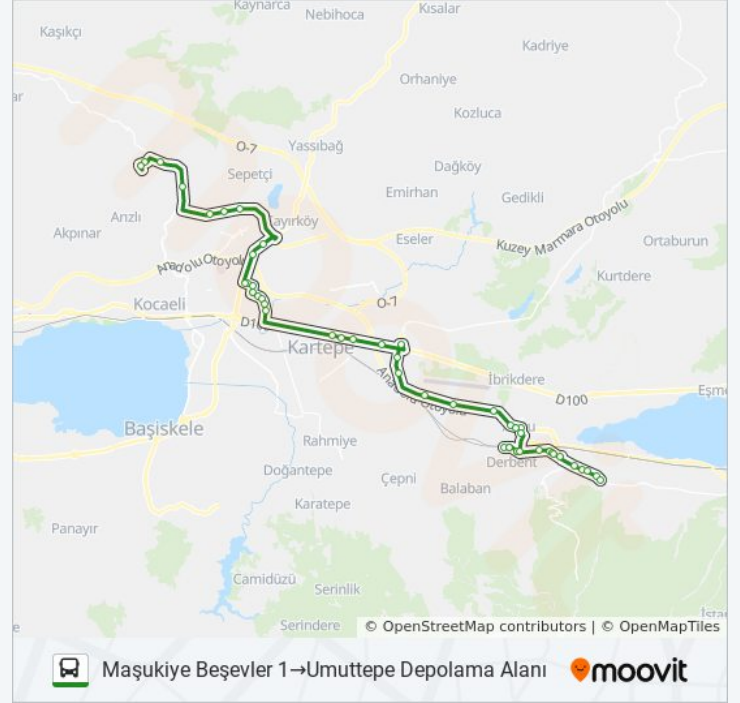

Hanlı Sokak

Otogar Doğu Girişi

İZmit Otogar 2

Doğu Terminali Sapağı

Karayolu Caddesi 1

Yeşilova Sapağı 1

Kredi Yurtlar Kurumu Ali Fuat Cebesoy Öğrenci Yurdu

Kurtuluş Bulvarı 4

Sancak Caddesi

Şehit Özcan Kan Fenlisesi 4

Sekbanlı Kavşağı

Umuttepe B Kapısı 1

Koü Hastane

Variş yeri: Umuttepe Depolama Alanı→Maşukiye Beşevler Caddesi

58 durak

[HAT SAATLERİNİ GÖRÜNTÜLE](#)