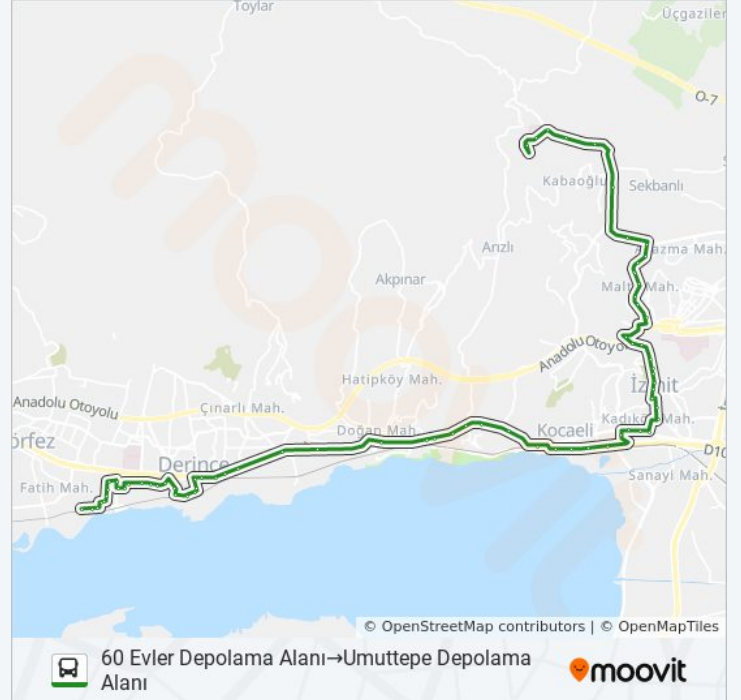

Turgut Özal Kuzey Yanyol

15 Temmuz Milli İrade Meydanı

Santral

Mehmet Alipaşa Bağdat Caddesi 1

Mehmet Alipaşa Bağdat Caddesi 2

Mehmet Alipaşa Bağdat Caddesi

Gazi Erdoğan Gürkan Caddesi

Gazi Erdoğan Gürkan Caddesi 1

Türbe Bayırı Sokak 1

Eski İstanbul Caddesi 3

Cahar Dudayev Parkı

Elmalık Cami 1

Dere Sokak 3

Ulubatlı Hasan Ortaokulu 2

Vadikent

İZmit Kent 3. Etap 2