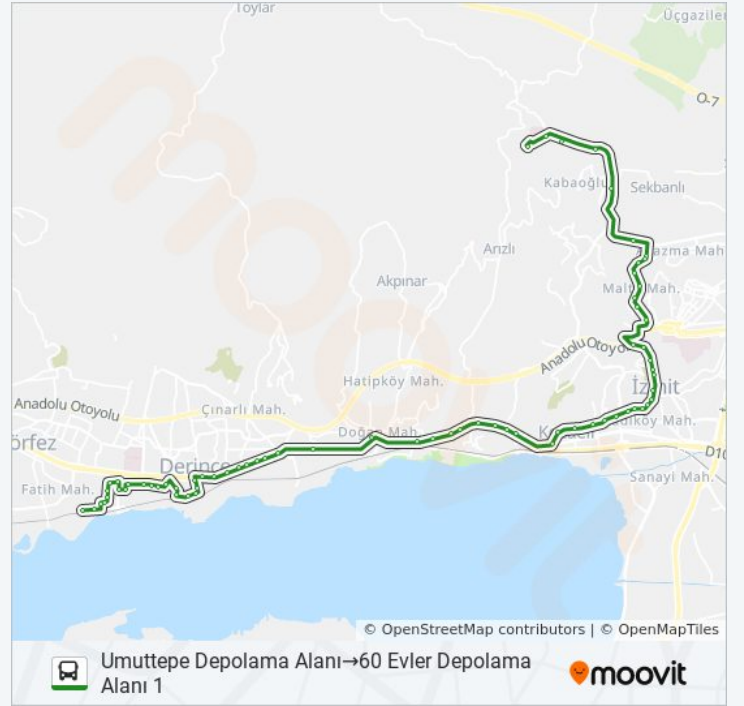

Hat Özeti:

Ba 1

ınarlı Cami

Cumhuriyet Parkı

Yeni Turan

Merkez Bankası

Orduevi

Oğultürk Halk Kütüphanesi