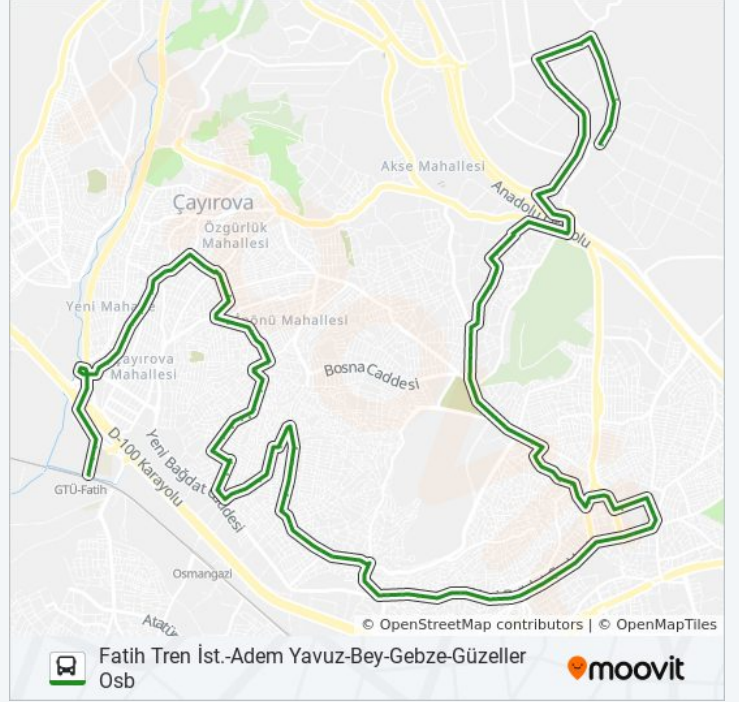

Duraklar: 93

Yolculuk Süresi: 84 dk

Hat Özeti:

İhsan Dede Caddesi 3

İhsan Dede Caddesi

Gosb Giriş 1

Dicle Caddesi 1

Mutlukent Polis Merkezi 1