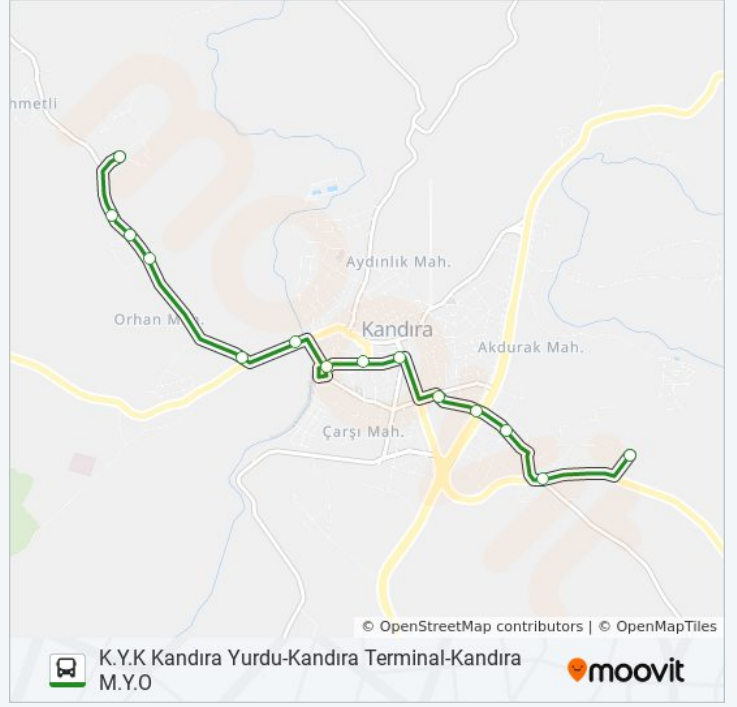

### 812 otobüs Saatleri

Kocaeli Üniversitesi Meslek Yüksek Okulu→Kredi Yurtlar Kurumu Kandıra Yurdu Güzergahı Saatleri:

Pazartesi	07:55 - 22:30
Salı	07:55 - 22:30
Çarşamba	07:55 - 22:30
Perşembe	07:55 - 22:30
Cuma	07:55 - 22:30
Cumartesi	Çalışmıyor
Pazar	Çalışmıyor

### 812 otobüs Bilgi

**Yön:** Kocaeli Üniversitesi Meslek Yüksek Okulu→Kredi Yurtlar Kurumu Kandıra Yurdu

**Duraklar:** 14

**Yolculuk Süresi:** 13 dk

**Hat Özeti:**

**Variş yeri: Kredi Yurtlar Kurumu Kandıra Yurdu  
1→Kocaeli Üniversitesi Meslek Yüksek Okulu**