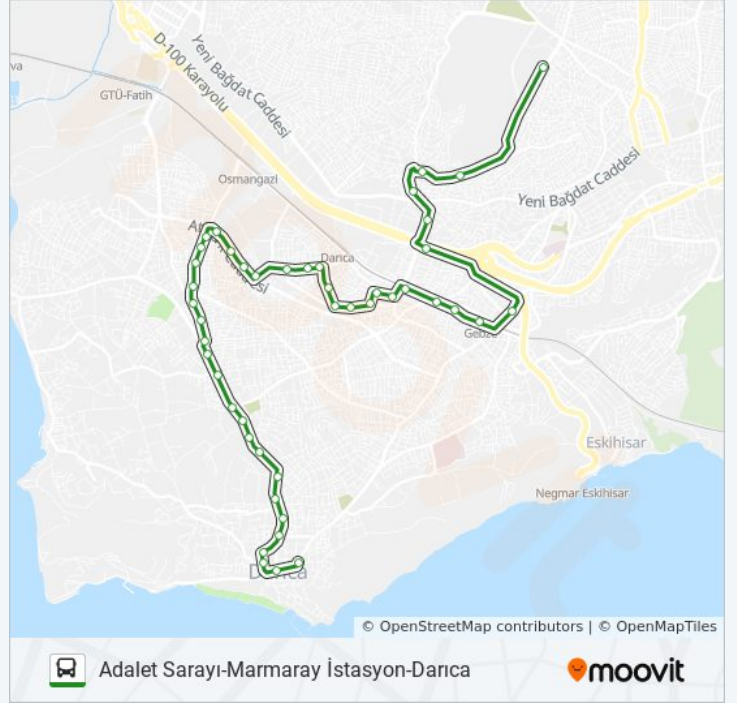

1659/1. Sokak 1

Aydınlr Caddesi

Darıca Sanayi Caddesi 1

Recep Yazıcıođlu Caddesi 1

Hasan Tahsin Caddesi

Şeker Sokak 1

Manolya Sokak 6

Şehit Piyade Er Murat Altay Parkı 1

Aras Sokak

Zekı Gezer Ortaokulu 2

Aşirođlu Saat Kulesi 1

Kavaklı Sokak 1

Kahraman Sokak 1

Ketenciler Sokak 1

Şehit Edip Zengin Anadolu Lisesi

Darıca İTfaiyesi 1

Şehit Mehmet Selim Kiraz Caddesi

Atmaca Sokak 1

Bosna Sokak 1

Mezbahane Üstü 2

İyigün Sitesi

Biçer Sokak 1

Darıca Postane

Ali Arıcan Caddesi

Darıca Kapalı Pazar Alanı

Darıca Ziraat Bankası 1

Darıca Merkez

420 otobüs saatleri ve güzergah haritaları, moovitapp.com adresinde çevrimdışı bir PDF olarak mevcut. Canlı otobüs saatlerini, tren tarifesini veya metro programlarını ve İstanbul konumundaki tüm toplu taşıma araçları için adım adım yol tariflerini görmek için [Moovit uygulamasını](#) sayfasını kullanın.

[Moovit Hakkında](#) • [MaaS Çözümleri](#) • [Desteklenen ülkeler](#) • [Mooviter Topluluğu](#)

© 2024 Moovit - Tüm Hakları Saklıdır

Canlı Varış Saatlerini Kontrol Et