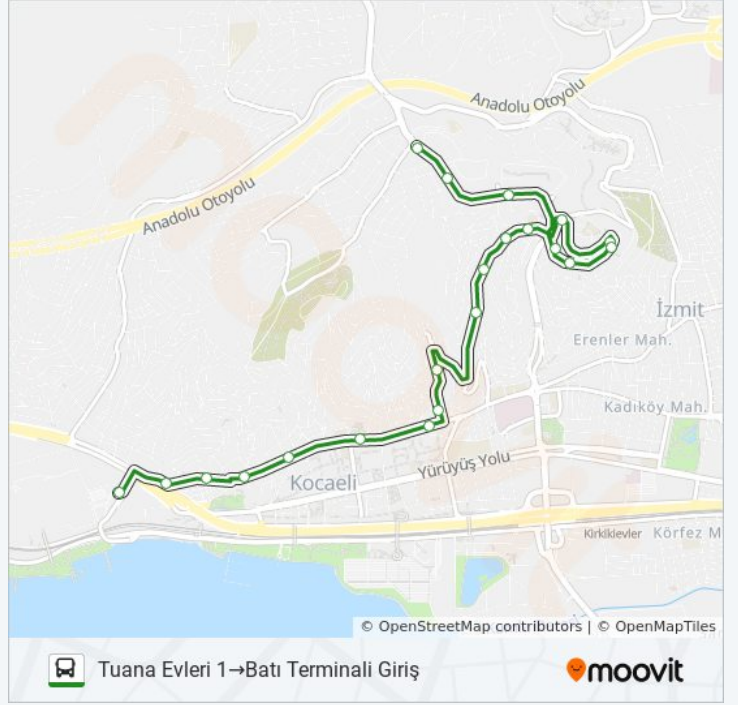

51 otobüs saatleri ve güzergah haritaları, moovitapp.com adresinde çevrimdışı bir PDF olarak mevcut. Canlı otobüs saatlerini, tren tarifesini veya metro programlarını ve İstanbul konumundaki tüm toplu taşıma araçları için adım adım yol tariflerini görmek için [Moovit uygulamasını](#) sayfasını kullanın.

[Moovit Hakkında](#) • [MaaS Çözümleri](#) • [Desteklenen ülkeler](#) • [Mooviter Topluluğu](#)

© 2024 Moovit - Tüm Hakları Saklıdır

Canlı Varış Saatlerini Kontrol Et